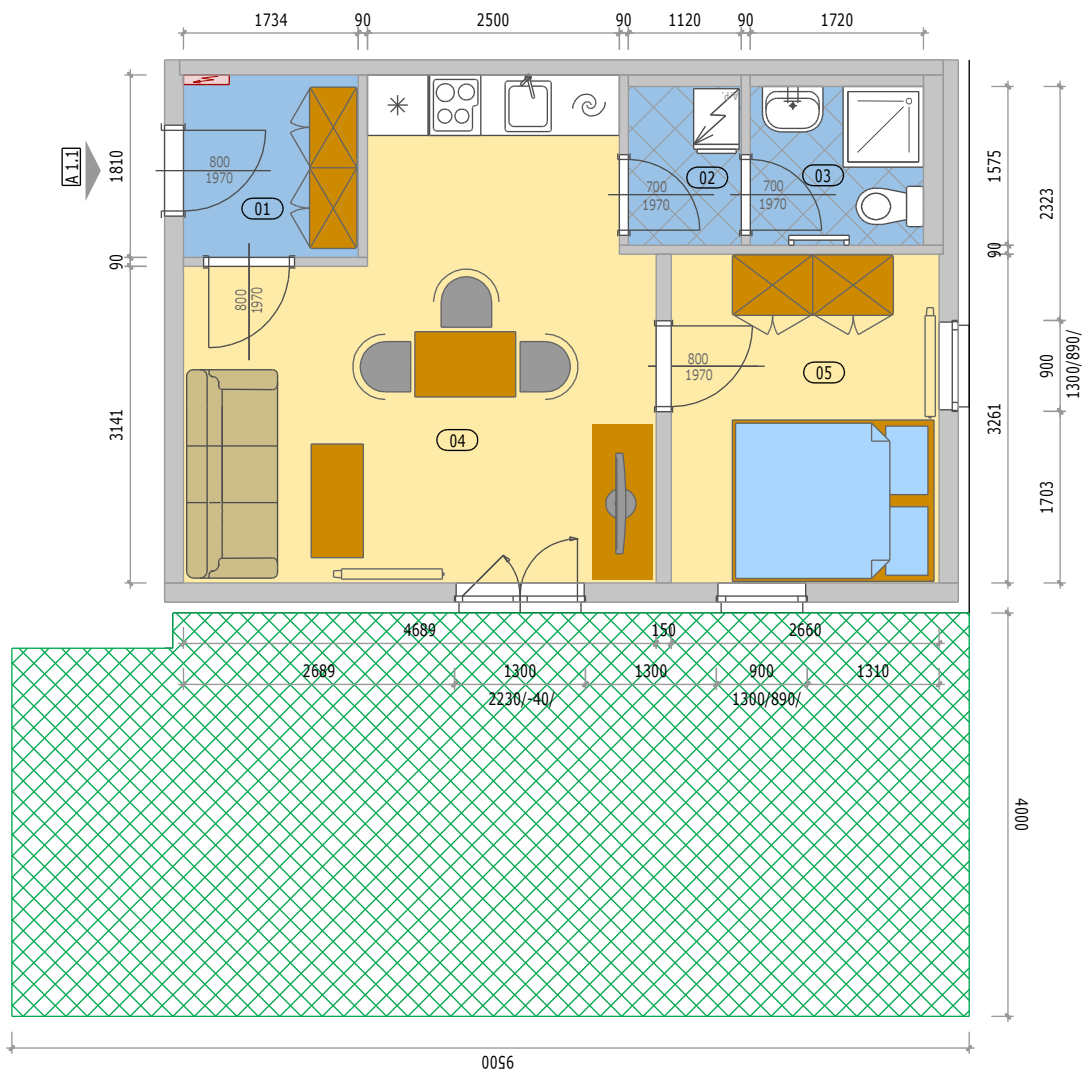

Bytové domy "OÁZA LIVING MOHELNICE"

POZICE BYTU

LEGENDA MÍSTNOSTÍ

A 1.1 BYT 2KK + PŘEDZAHŘÁDKA

číslo.m.	účel místnosti	plocha m ²
01	ZÁDVEŘÍ	3,10
02	PŘEDSÍŇKA	1,70
03	KOUPELNA + WC	2,70
04	OBÝVACÍ POKOJ + KUCHYŇ	19,60
05	POKOJ	8,70
Podlahová plocha bytu v m ²		35,80
Prodejní plocha bytu dle 366/2013 Sb)		37,80
PŘEDZAHŘÁDKA		37,40

BYT - A 1.1

BYTOVÝ DŮM 1 (BD1) - 1.NP