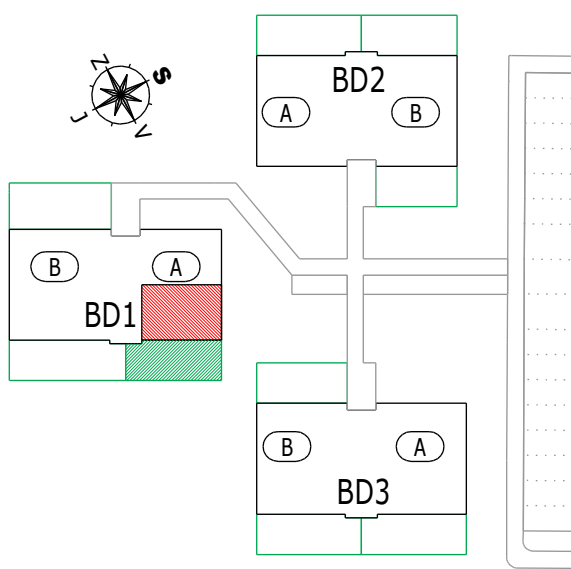

Bytové domy "OÁZA LIVING MOHELNICE"

POZICE BYTU

LEGENDA MÍSTNOSTÍ

A 1.1 BYT 2KK + PŘEDZAHŘÁDKA

číslo.m.	účel místnosti	plocha m ²
01	ZÁDVEŘÍ	3,10
02	PŘEDSÍŇKA	1,70
03	KOUPELNA + WC	2,70
04	OBÝVACÍ POKOJ + KUCHYŇ	19,60
05	POKOJ	8,70
Podlahová plocha bytu v m ²		35,80
Prodejní plocha bytu dle 366/2013 Sb)		37,80
PŘEDZAHŘÁDKA		37,40

BYT - A 1.1

BYTOVÝ DŮM 1 (BD1) - 1.NP