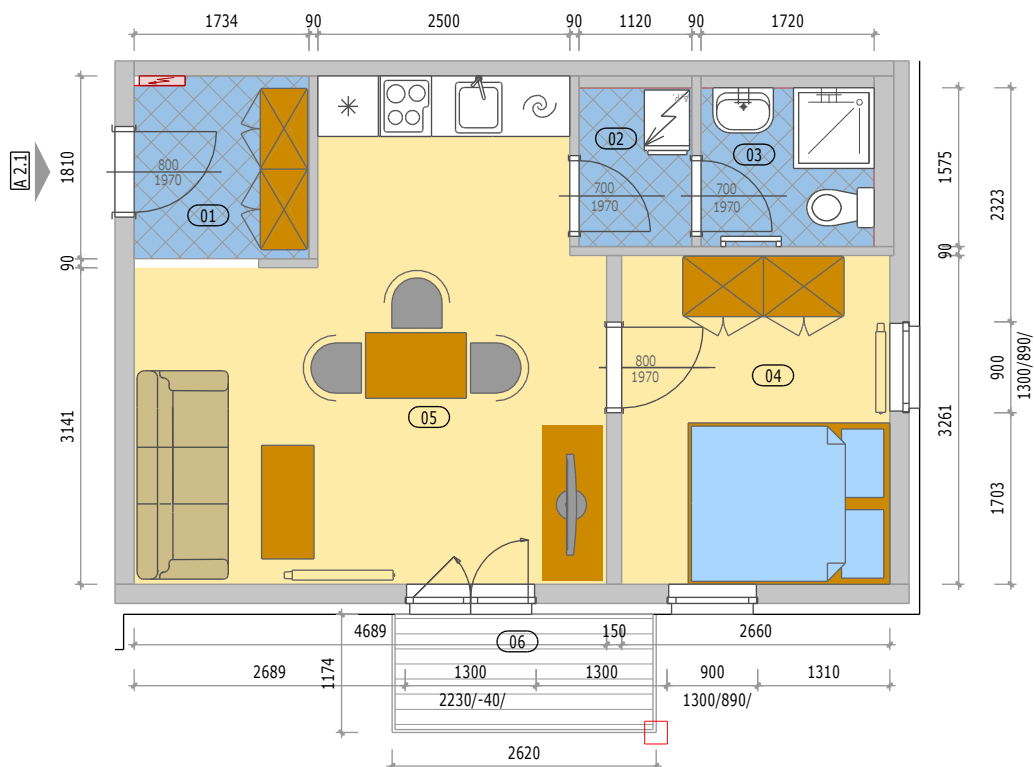

Bytové domy "OÁZA LIVING MOHELNICE"

POZICE BYTU

LEGENDA MÍSTNOSTÍ

A 2.1 BYT 2KK + BALKON

číslo.m.	účel místnosti	plocha m ²
01	ZÁDVEŘÍ	3,10
02	PŘEDSÍŇ	1,70
03	KOUPELNA + WC	2,70
04	POKOJ	8,70
05	OBÝVACÍ POKOJ + KUCHYŇ	19,60
Podlahová plocha bytu v m ²		35,80
Prodejní plocha bytu dle 366/2013 Sb)		37,80
06	BALKÓN	3,00