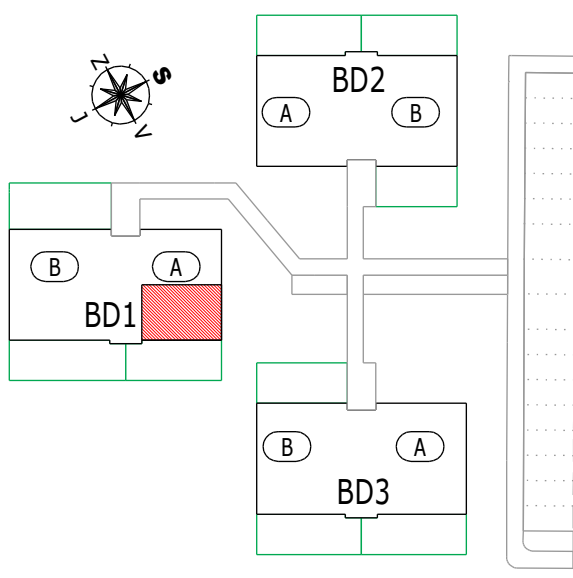

Bytové domy "OÁZA LIVING MOHELNICE"

POZICE BYTU

LEGENDA MÍSTNOSTÍ

A 2.1 BYT 2KK + BALKON

číslo.m.	účel místnosti	plocha m ²
01	ZÁDVEŘÍ	3,10
02	PŘEDSÍŇ	1,70
03	KOUPELNA + WC	2,70
04	POKOJ	8,70
05	OBÝVACÍ POKOJ + KUCHYŇ	19,60
Podlahová plocha bytu v m ²		35,80
Prodejní plocha bytu dle 366/2013 Sb)		37,80
06	BALKÓN	3,00