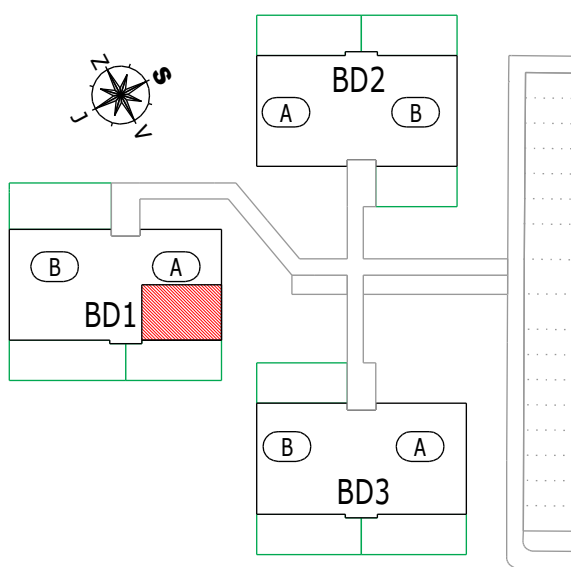

## POZICE BYTU

### A 3.1 BYT 2KK + BALKON

číslo.m.	účel místnosti	plocha m <sup>2</sup>
01	ZÁDVEŘÍ	3,10
02	PŘEDSÍŇ	1,70
03	KOUPELNA + WC	2,70
04	POKOJ	8,70
05	OBÝVACÍ POKOJ + KUCHYŇ	19,60
Podlahová plocha bytu v m <sup>2</sup>		35,80
Prodejní plocha bytu dle 366/2013 Sb)		37,80
06	BALKÓN	3,00