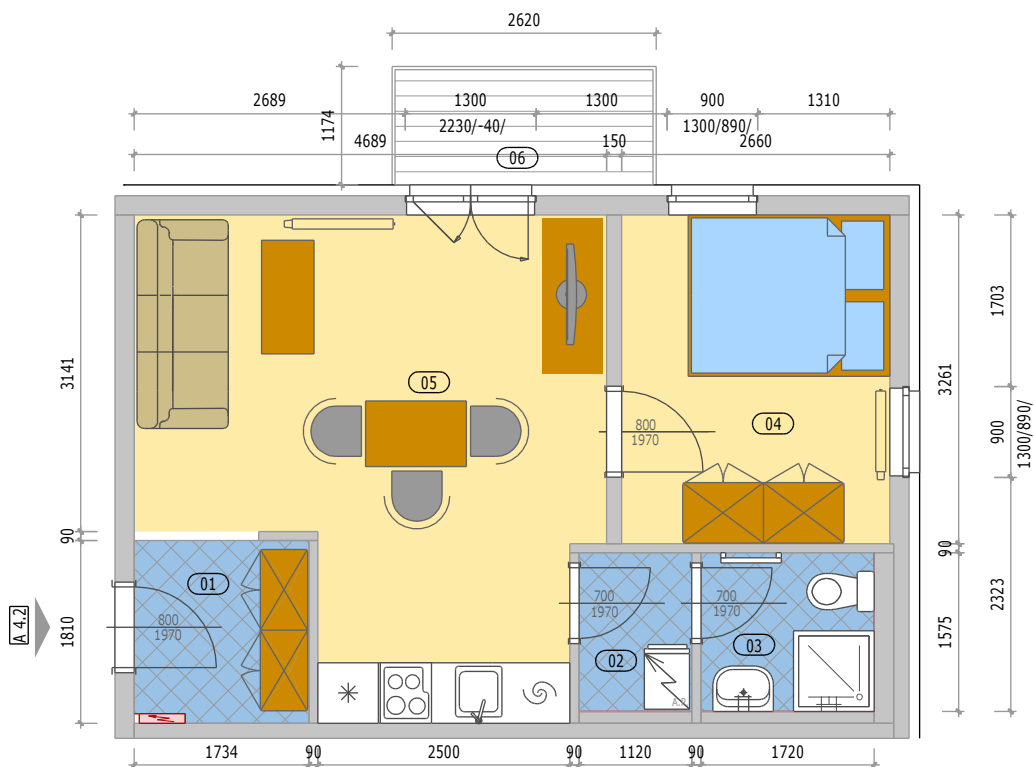

Bytové domy "OÁZA LIVING MOHELNICE"

POZICE BYTU

LEGENDA MÍSTNOSTÍ

A 4.2 BYT 2KK + BALKON

číslo.m.	účel místnosti	plocha m ²
01	ZÁDVEŘÍ	3,10
02	PŘEDSÍŇ	1,70
03	KOUPELNA + WC	2,70
04	POKOJ	8,70
05	OBÝVACÍ POKOJ + KUCHYŇ	19,60
Podlahová plocha bytu v m ²		35,80
Prodejní plocha bytu dle 366/2013 Sb)		37,80
06	BALKÓN	3,00

BYT - A 4.2

BYTOVÝ DŮM 1 (BD1) - 4.NP