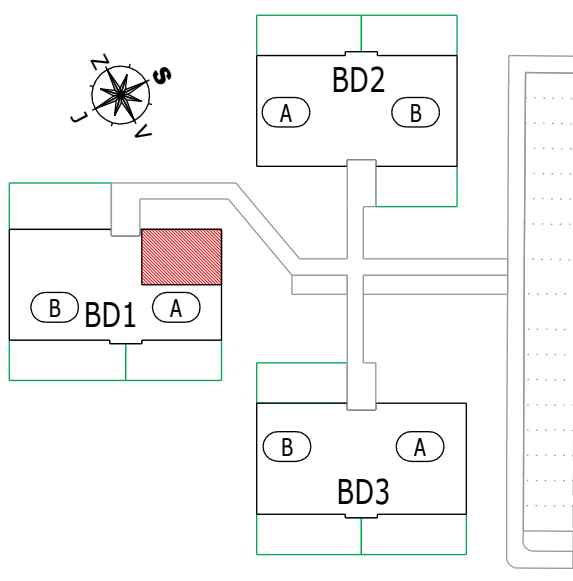

Bytové domy "OÁZA LIVING MOHELNICE"

POZICE BYTU

LEGENDA MÍSTNOSTÍ

A 4.2 BYT 2KK + BALKON

číslo.m.	účel místnosti	plocha m ²
01	ZÁDVEŘÍ	3,10
02	PŘEDSÍŇ	1,70
03	KOUPELNA + WC	2,70
04	POKOJ	8,70
05	OBÝVACÍ POKOJ + KUCHYŇ	19,60
Podlahová plocha bytu v m ²		35,80
Prodejní plocha bytu dle 366/2013 Sb)		37,80
06	BALKÓN	3,00

BYT - A 4.2

BYTOVÝ DŮM 1 (BD1) - 4.NP