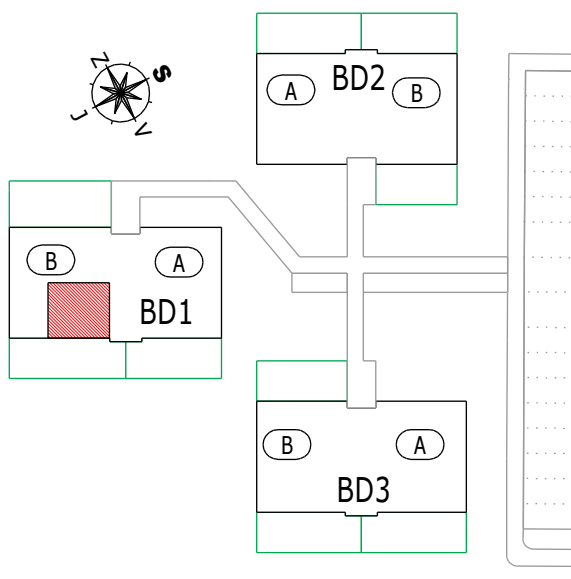

Bytové domy "OÁZA LIVING MOHELNICE"

POZICE BYTU

LEGENDA MÍSTNOSTÍ

B 2.1 BYT 2KK + BALKON

číslo.m.	účel místnosti	plocha m ²
01	ZÁDVEŘÍ	5,40
02	OBYVACÍ POKOJ + KUCHYŇ	12,70
03	KOUPELNA + WC	3,40
04	POKOJ	7,90
Podlahová plocha bytu v m ²		29,40
Prodejní plocha bytu dle 366/2013 Sb)		31,20
05	BALKÓN	3,00

BYT - B 2.1

BYTOVÝ DŮM 1 (BD1) - 2.NP