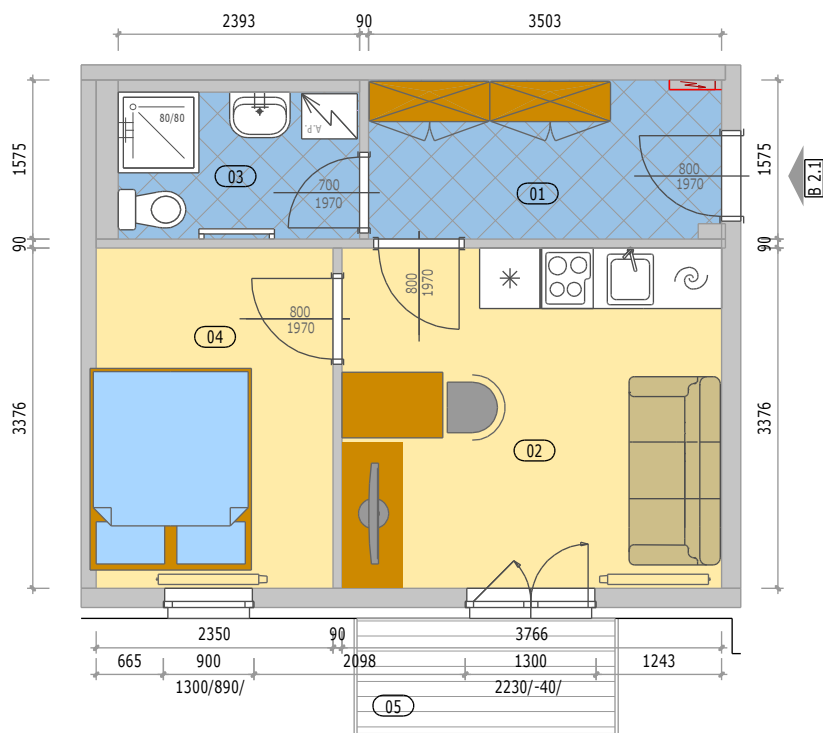

Bytové domy "OÁZA LIVING MOHELNICE"

POZICE BYTU

LEGENDA MÍSTNOSTÍ

B 2.1 BYT 2KK + BALKON

číslo.m.	účel místnosti	plocha m ²
01	ZÁDVEŘÍ	5,40
02	OBYVACÍ POKOJ + KUCHYŇ	12,70
03	KOUPELNA + WC	3,40
04	POKOJ	7,90
Podlahová plocha bytu v m ²		29,40
Prodejní plocha bytu dle 366/2013 Sb)		31,20
05	BALKÓN	3,00

BYT - B 2.1

BYTOVÝ DŮM 1 (BD1) - 2.NP