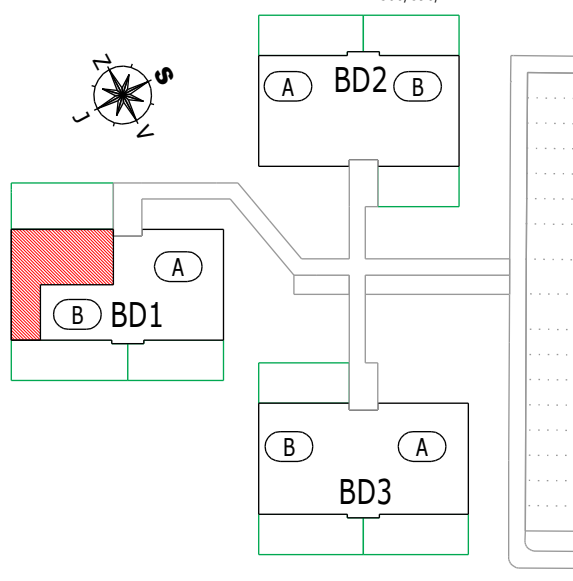

### B 2.2 BYT 3KK + BALKÓN

číslo.m.	účel místnosti	plocha m <sup>2</sup>
01	ZÁDVEŘÍ	4,60
02	KOUPELNA	4,10
03	OBÝVACÍ POKOJ + KUCHYŇ	26,70
04	CHODBIČKA	1,20
05	WC	1,60
06	POKOJ	12,00
07	POKOJ	10,00
Podlahová plocha bytu v m <sup>2</sup>		<b>60,20</b>
Prodejní plocha bytu dle 366/2013 Sb)		<b>64,30</b>
08	BALKÓN	3,00