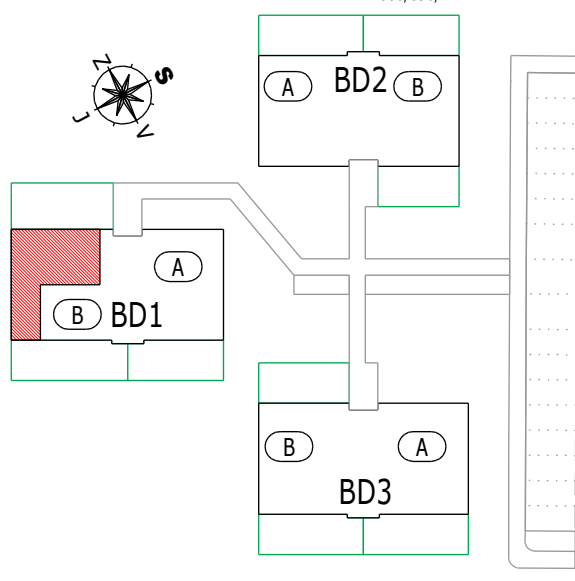

Bytové domy "OÁZA LIVING MOHELNICE"

LEGENDA MÍSTNOSTÍ

B 4.2 BYT 3KK + BALKON

číslo.m.	účel místnosti	plocha m ²
01	ZÁDVEŘÍ	4,60
02	KOUPELNA	4,10
03	OBÝVACÍ POKOJ + KUCHYŇ	26,70
04	CHODBIČKA	1,20
05	WC	1,60
06	POKOJ	12,00
07	POKOJ	10,00
Podlahová plocha bytu v m ²		60,20
Prodejní plocha bytu dle 366/2013 Sb)		64,30
08	BALKÓN	3,00