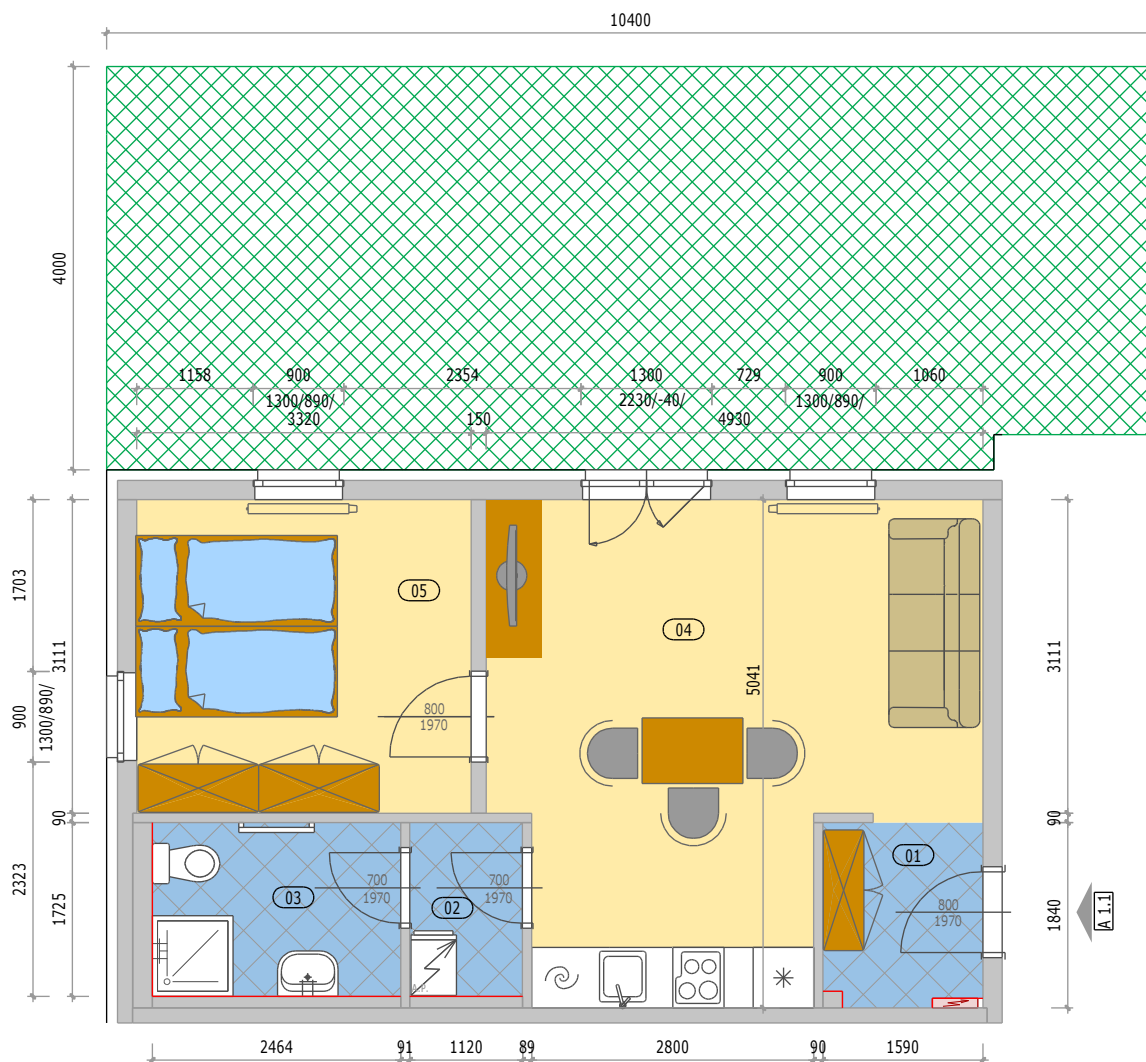

Bytové domy "OÁZA LIVING MOHELNICE"

POZICE BYTU

LEGENDA MÍSTNOSTÍ

A 1.1 BYT 2KK + PŘEDZAHŘÁDKA

číslo.m.	účel místnosti	plocha m ²
01	ZÁDVEŘÍ	2,80
02	PŘEDSÍŇ	1,90
03	KOUPELNA + WC	4,20
04	OBÝVACÍ POKOJ + KUCHYŇ	20,80
05	POKOJ	10,30
Podlahová plocha bytu v m ²		40,00
Prodejní plocha bytu dle 366/2013 Sb)		42,30
PŘEDZAHŘÁDKA		41,00