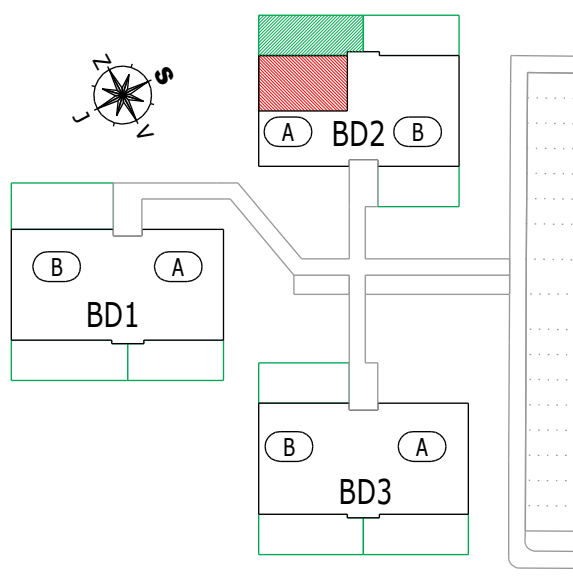

Bytové domy "OÁZA LIVING MOHELNICE"

POZICE BYTU

LEGENDA MÍSTNOSTÍ

A 1.1 BYT 2KK + PŘEDZAHŘÁDKA

číslo.m.	účel místnosti	plocha m ²
01	ZÁDVEŘÍ	2,80
02	PŘEDSÍŇ	1,90
03	KOUPELNA + WC	4,20
04	OBÝVACÍ POKOJ + KUCHYŇ	20,80
05	POKOJ	10,30
Podlahová plocha bytu v m ²		40,00
Prodejní plocha bytu dle 366/2013 Sb)		42,30
PŘEDZAHŘÁDKA		41,00