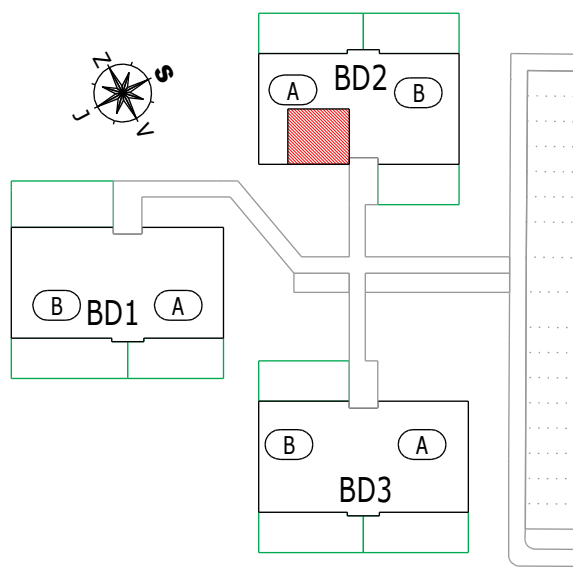

Bytové domy "OÁZA LIVING MOHELNICE"

POZICE BYTU

LEGENDA MÍSTNOSTÍ

A 2.2 BYT 1KK + BALKON

číslo.m.	účel místnosti	plocha m ²
01	ZÁDVEŘÍ	2,90
02	OBÝVACÍ POKOJ + KUCHYŇ	16,30
03	KOUPELNA + WC	4,00
Podlahová plocha bytu v m ²		23,20
Prodejní plocha bytu dle 366/2013 Sb)		24,50
04	BALKÓN	3,00

BYT - A 2.2

BYTOVÝ DŮM 2 (BD2) - 2.NP