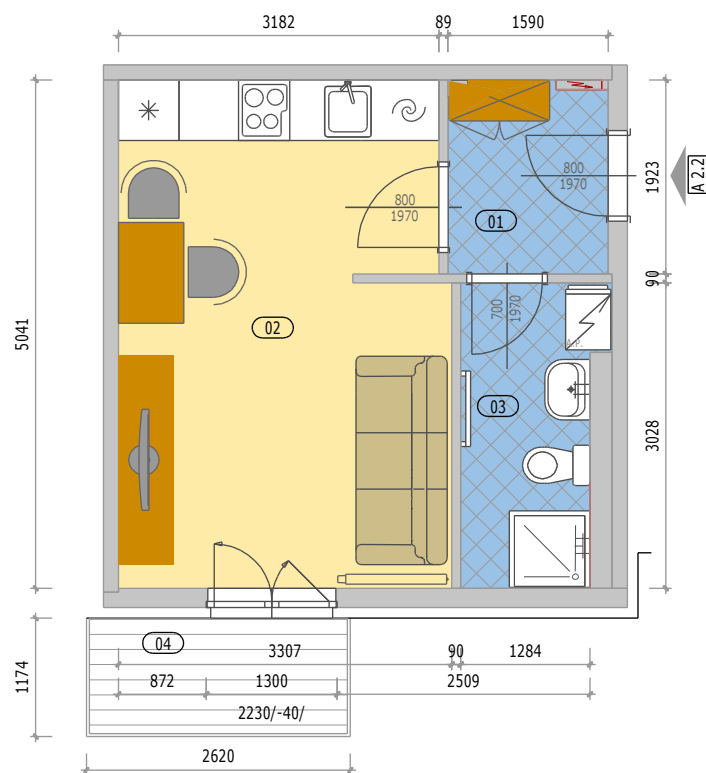

Bytové domy "OÁZA LIVING MOHELNICE"

POZICE BYTU

LEGENDA MÍSTNOSTÍ

A 2.2 BYT 1KK + BALKON

číslo.m.	účel místnosti	plocha m ²
01	ZÁDVEŘÍ	2,90
02	OBÝVACÍ POKOJ + KUCHYŇ	16,30
03	KOUPELNA + WC	4,00
Podlahová plocha bytu v m ²		23,20
Prodejní plocha bytu dle 366/2013 Sb)		24,50
04	BALKÓN	3,00

BYT - A 2.2

BYTOVÝ DŮM 2 (BD2) - 2.NP