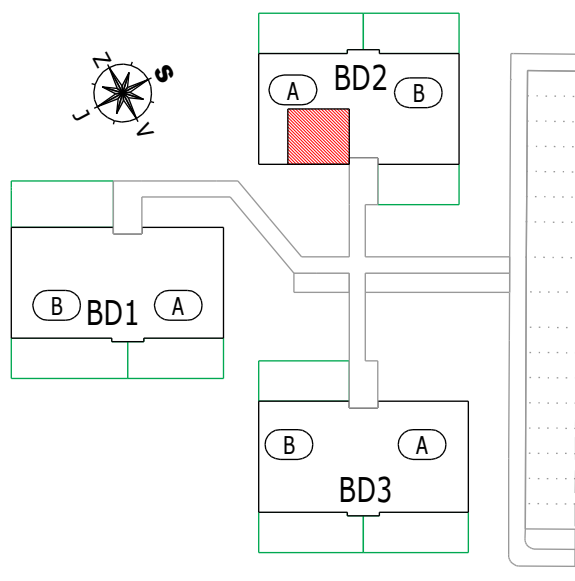

Bytové domy "OÁZA LIVING MOHELNICE"

POZICE BYTU

LEGENDA MÍSTNOSTÍ

A 3.2 BYT 1KK + BALKON

číslo.m.	účel místnosti	plocha m ²
01	ZÁDVEŘÍ	2,90
02	OBÝVACÍ POKOJ + KUCHYŇ	16,30
03	KOUPELNA + WC	4,00
Podlahová plocha bytu v m ²		23,20
Prodejní plocha bytu dle 366/2013 Sb)		24,50
04	BALKÓN	3,00

BYT - A 3.2

BYTOVÝ DŮM 2 (BD2) - 3.NP