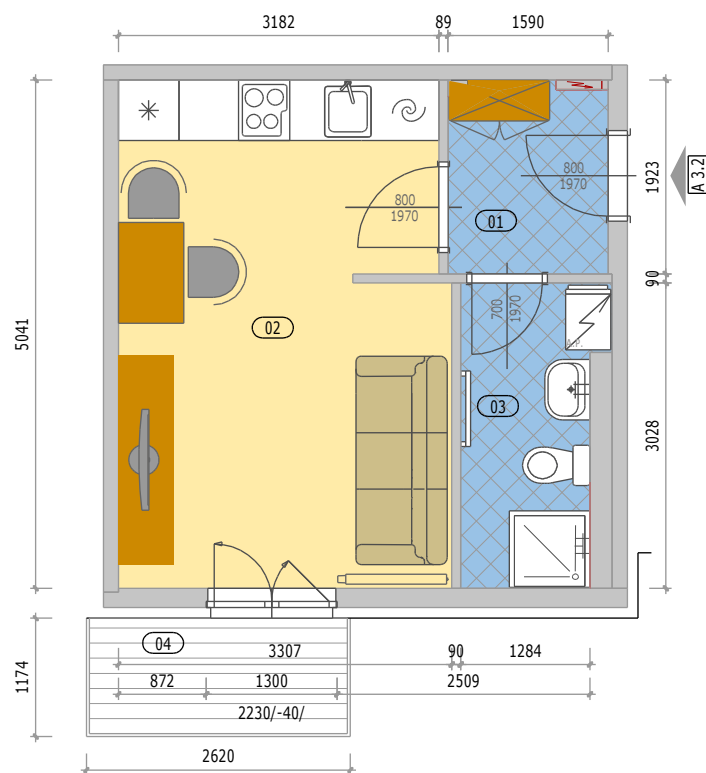

Bytové domy "OÁZA LIVING MOHELNICE"

POZICE BYTU

LEGENDA MÍSTNOSTÍ

A 3.2 BYT 1KK + BALKON

číslo.m.	účel místnosti	plocha m ²
01	ZÁDVEŘÍ	2,90
02	OBÝVACÍ POKOJ + KUCHYŇ	16,30
03	KOUPELNA + WC	4,00
Podlahová plocha bytu v m ²		23,20
Prodejní plocha bytu dle 366/2013 Sb)		24,50
04	BALKÓN	3,00

BYT - A 3.2

BYTOVÝ DŮM 2 (BD2) - 3.NP