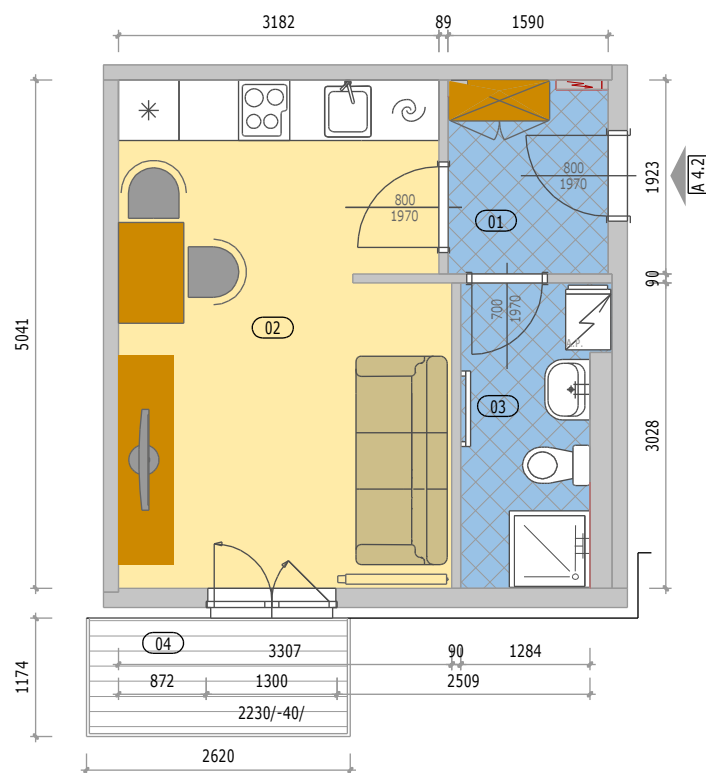

## POZICE BYTU

### A 4.2 BYT 1KK + BALKON

číslo.m.	účel místnosti	plocha m <sup>2</sup>
01	ZÁDVEŘÍ	2,90
02	OBÝVACÍ POKOJ + KUCHYŇ	16,30
03	KOUPELNA + WC	4,00
Podlahová plocha bytu v m <sup>2</sup>		<b>23,20</b>
Prodejní plocha bytu dle 366/2013 Sb)		<b>24,50</b>
04	BALKÓN	3,00

## BYT - A 4.2

BYTOVÝ DŮM 2 (BD2) - 4.NP