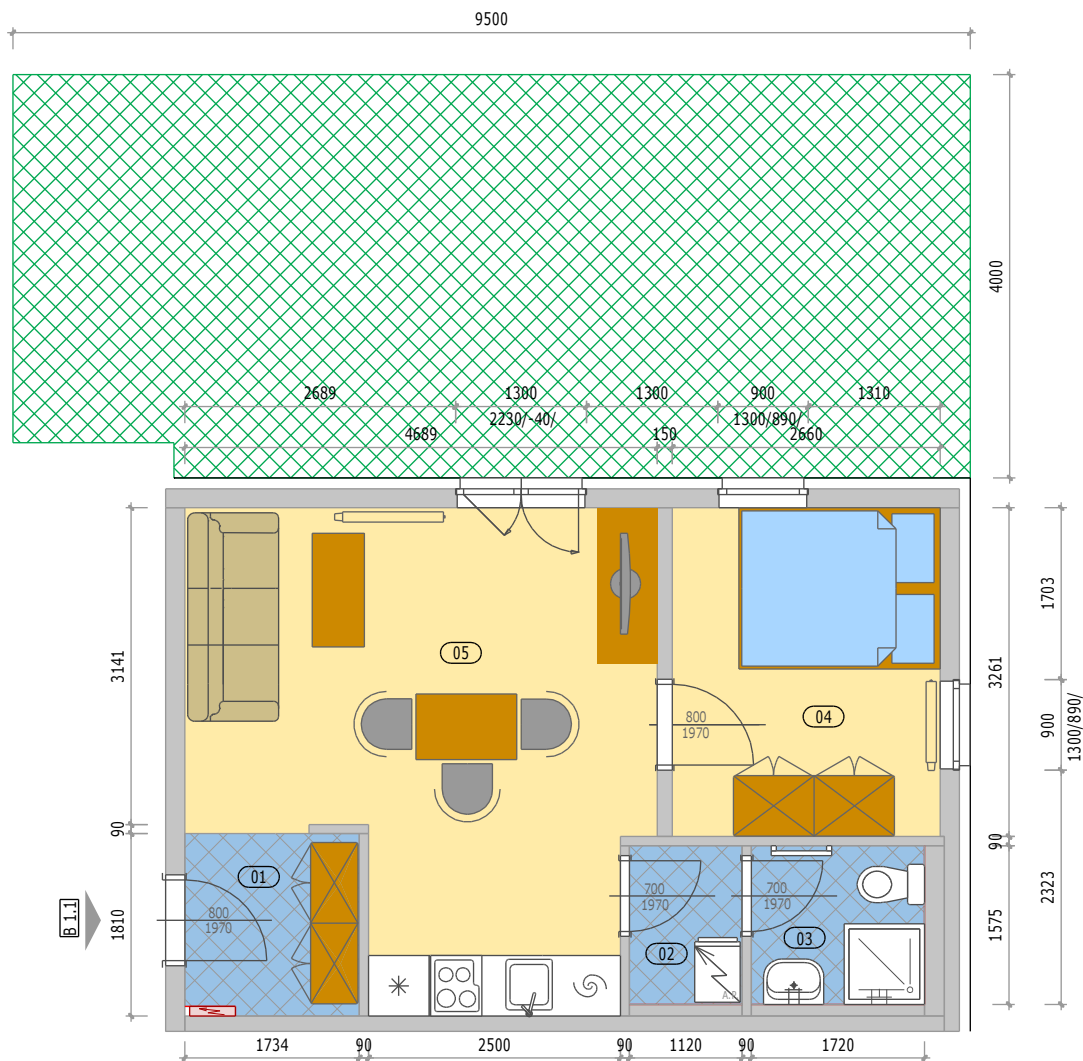

Bytové domy "OÁZA LIVING MOHELNICE"

POZICE BYTU

LEGENDA MÍSTNOSTÍ

B 1.1 BYT 2KK + PŘEDZAHŘÁDKA

číslo.m.	účel místnosti	plocha m ²
01	ZÁDVEŘÍ	3,00
02	PŘEDSÍŇ	1,70
03	KOUPELNA + WC	2,70
04	POKOJ	8,60
05	OBÝVACÍ POKOJ + KUCHYŇ	21,20
Podlahová plocha bytu v m ²		37,20
Prodejní plocha bytu dle 366/2013 Sb)		37,80
PŘEDZAHŘÁDKA		37,40

BYT - B 1.1

BYTOVÝ DŮM 2 (BD2) - 1.NP