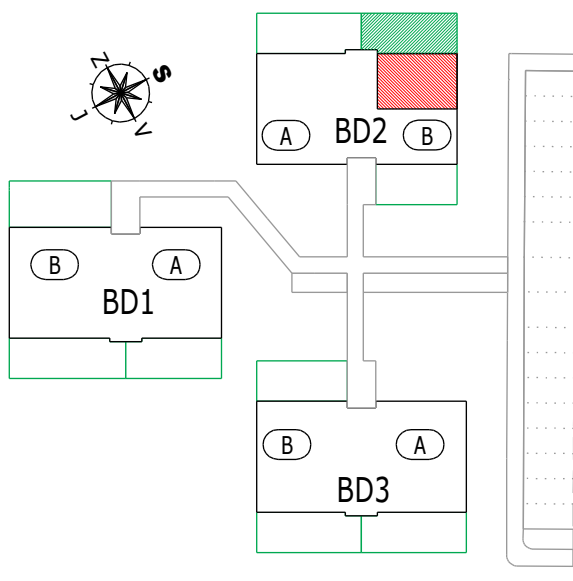

Bytové domy "OÁZA LIVING MOHELNICE"

POZICE BYTU

LEGENDA MÍSTNOSTÍ

B 1.1 BYT 2KK + PŘEDZAHŘÁDKA

číslo.m.	účel místnosti	plocha m ²
01	ZÁDVEŘÍ	3,00
02	PŘEDSÍŇ	1,70
03	KOUPELNA + WC	2,70
04	POKOJ	8,60
05	OBÝVACÍ POKOJ + KUCHYŇ	21,20
Podlahová plocha bytu v m ²		37,20
Prodejní plocha bytu dle 366/2013 Sb)		37,80
PŘEDZAHŘÁDKA		37,40

BYT - B 1.1

BYTOVÝ DŮM 2 (BD2) - 1.NP