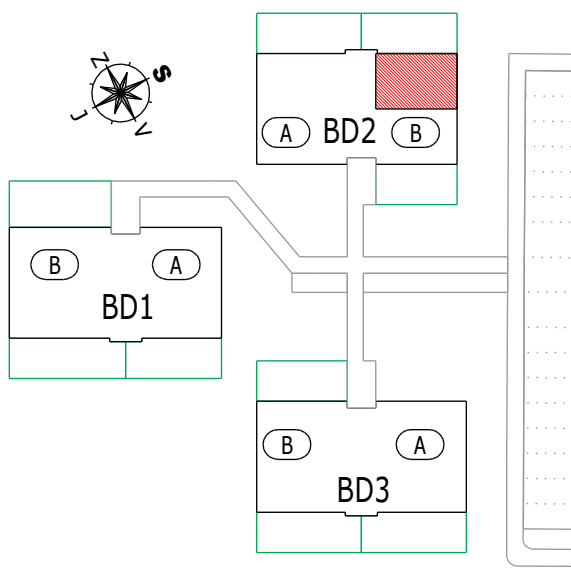

Bytové domy "OÁZA LIVING MOHELNICE"

POZICE BYTU

LEGENDA MÍSTNOSTÍ

B 4.1 BYT 2KK + BALKON

číslo.m.	účel místnosti	plocha m ²
01	ZÁDVEŘÍ	3,10
02	PŘEDSÍŇ	1,70
03	KOUPELNA + WC	2,70
04	PŮKOJ	8,70
05	OBÝVACÍ POKOJ + KUCHYŇ	19,60
Podlahová plocha bytu v m ²		35,80
Prodejní plocha bytu dle 366/2013 Sb)		37,80
06	BALKÓN	3,00

BYT - B 4.1

BYTOVÝ DŮM 2 (BD2) - 4.NP