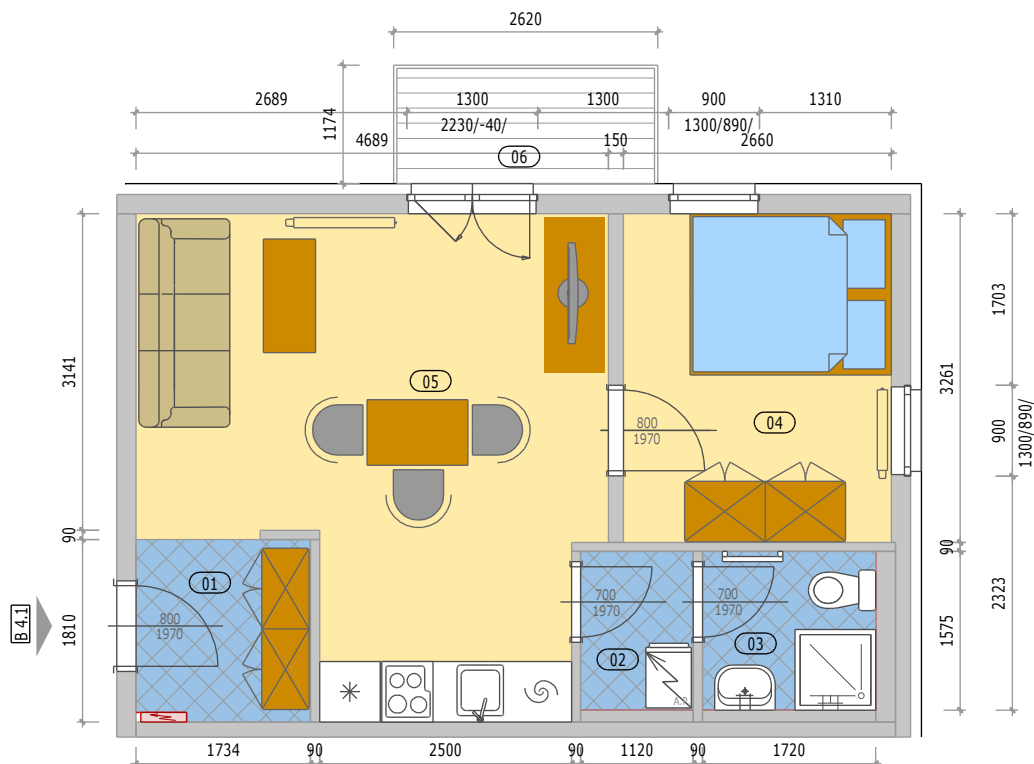

Bytové domy "OÁZA LIVING MOHELNICE"

POZICE BYTU

LEGENDA MÍSTNOSTÍ

B 4.1 BYT 2KK + BALKON

číslo.m.	účel místnosti	plocha m ²
01	ZÁDVEŘÍ	3,10
02	PŘEDSÍŇ	1,70
03	KOUPELNA + WC	2,70
04	PŮKOJ	8,70
05	OBÝVACÍ POKOJ + KUCHYŇ	19,60
Podlahová plocha bytu v m ²		35,80
Prodejní plocha bytu dle 366/2013 Sb)		37,80
06	BALKÓN	3,00

BYT - B 4.1

BYTOVÝ DŮM 2 (BD2) - 4.NP