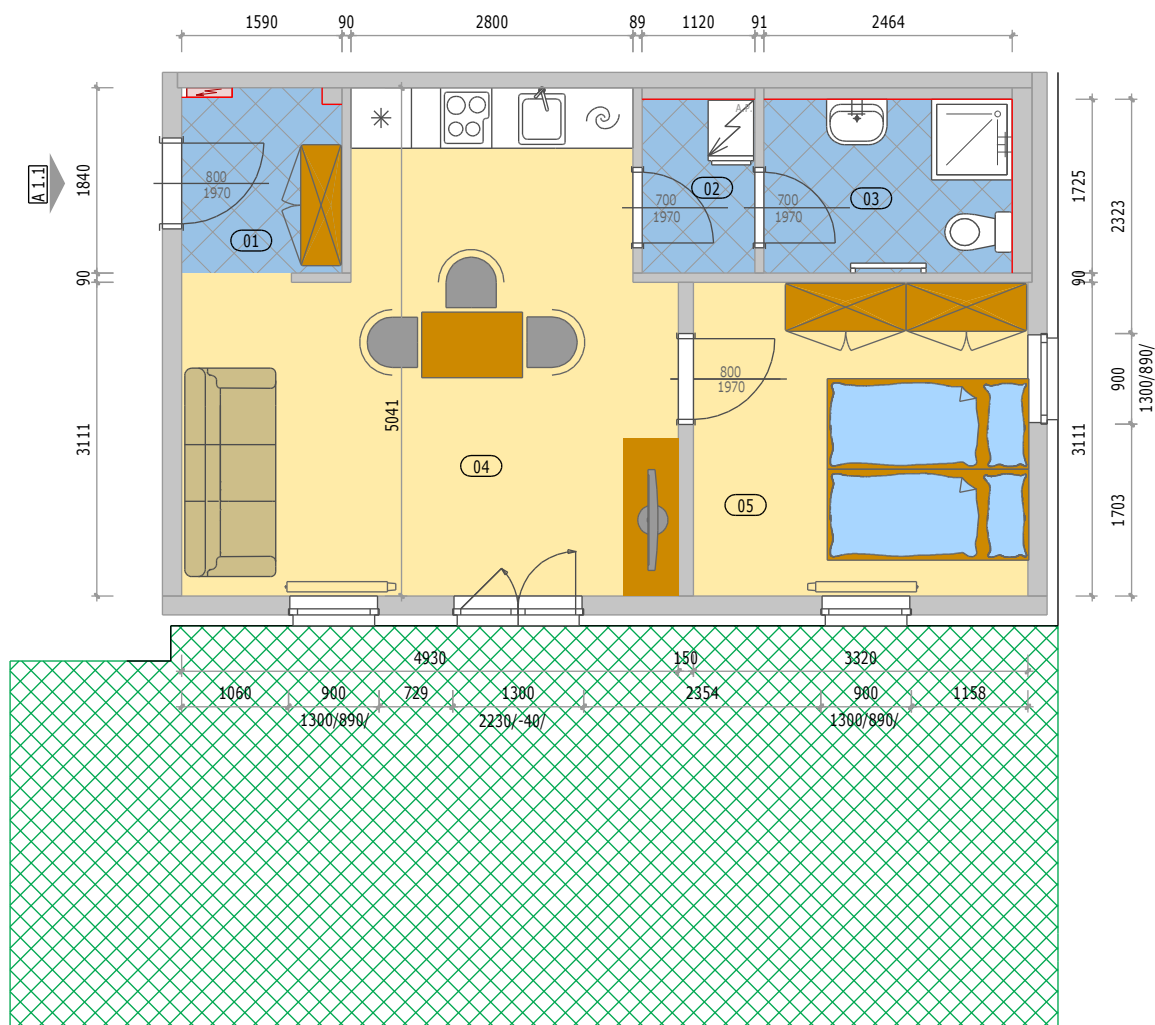

Bytové domy "OÁZA LIVING MOHELNICE"

POZICE BYTU

LEGENDA MÍSTNOSTÍ

A 1.1 BYT 2KK + PŘEDZAHŘÁDKA

číslo.m.	účel místnosti	plocha m ²
01	ZÁDVEŘÍ	2,80
02	PŘEDSÍŇ	1,90
03	KOUPELNA + WC	4,20
04	OBÝVACÍ POKOJ + KUCHYŇ	20,80
05	POKOJ	10,30
Podlahová plocha bytu v m ²		40,00
Prodejní plocha bytu dle 366/2013 Sb)		42,30
PŘEDZAHŘÁDKA		41,00

BYT - A 1.1

BYTOVÝ DŮM 3 (BD3) - 1.NP