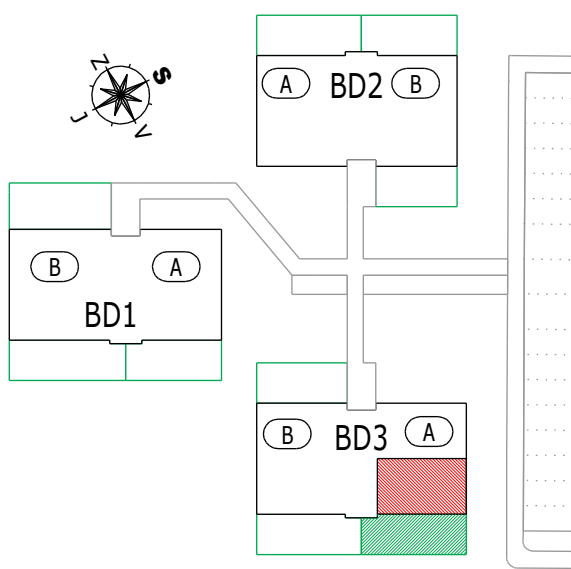

Bytové domy "OÁZA LIVING MOHELNICE"

POZICE BYTU

LEGENDA MÍSTNOSTÍ

A 1.1 BYT 2KK + PŘEDZAHŘÁDKA

číslo.m.	účel místnosti	plocha m ²
01	ZÁDVEŘÍ	2,80
02	PŘEDSÍŇ	1,90
03	KOUPELNA + WC	4,20
04	OBÝVACÍ POKOJ + KUCHYŇ	20,80
05	POKOJ	10,30
Podlahová plocha bytu v m ²		40,00
Prodejní plocha bytu dle 366/2013 Sb)		42,30
PŘEDZAHŘÁDKA		41,00

BYT - A 1.1

BYTOVÝ DŮM 3 (BD3) - 1.NP