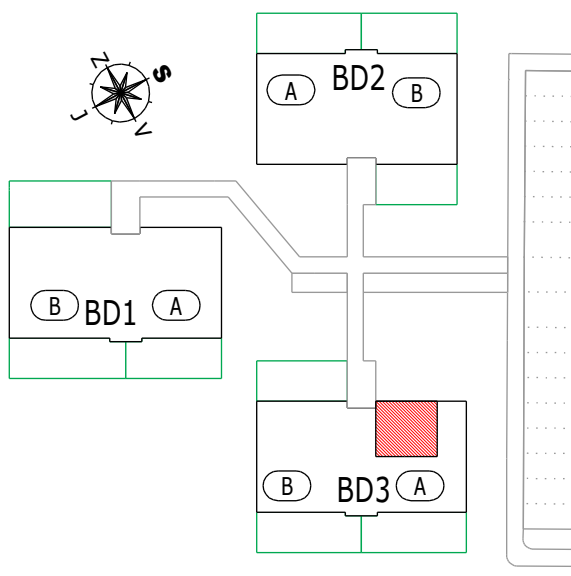

Bytové domy "OÁZA LIVING MOHELNICE"

POZICE BYTU

LEGENDA MÍSTNOSTÍ

A 2.2 BYT 1KK + BALKON

číslo.m.	účel místnosti	plocha m ²
01	ZÁDVEŘÍ	2,90
02	OBÝVACÍ POKOJ + KUCHYŇ	16,30
03	KOUPELNA + WC	4,00
Podlahová plocha bytu v m ²		23,20
Prodejní plocha bytu dle 366/2013 Sb)		24,50
04	BALKÓN	3,00

BYT - A 2.2

BYTOVÝ DŮM 3 (BD3) - 2.NP