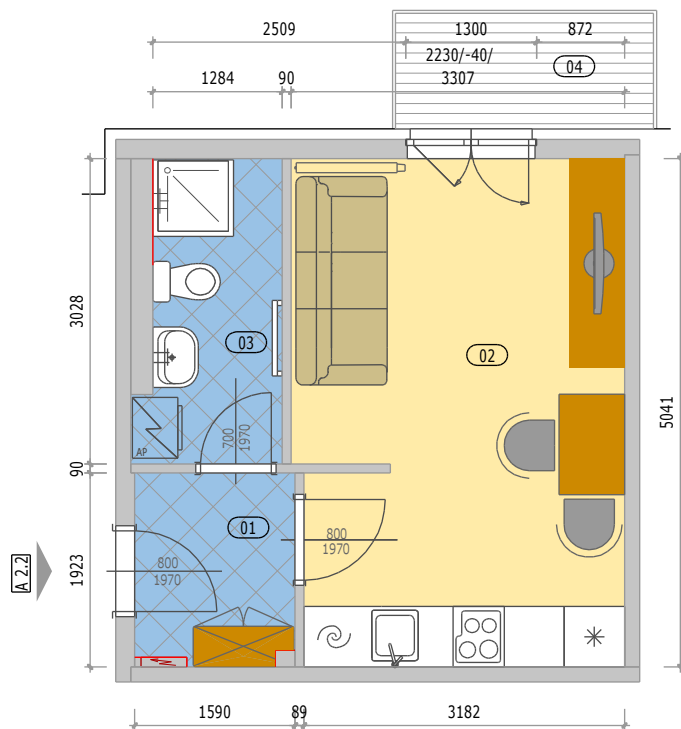

Bytové domy "OÁZA LIVING MOHELNICE"

POZICE BYTU

LEGENDA MÍSTNOSTÍ

A 2.2 BYT 1KK + BALKON

číslo.m.	účel místnosti	plocha m ²
01	ZÁDVEŘÍ	2,90
02	OBÝVACÍ POKOJ + KUCHYŇ	16,30
03	KOUPELNA + WC	4,00
Podlahová plocha bytu v m ²		23,20
Prodejní plocha bytu dle 366/2013 Sb)		24,50
04	BALKÓN	3,00

BYT - A 2.2

BYTOVÝ DŮM 3 (BD3) - 2.NP