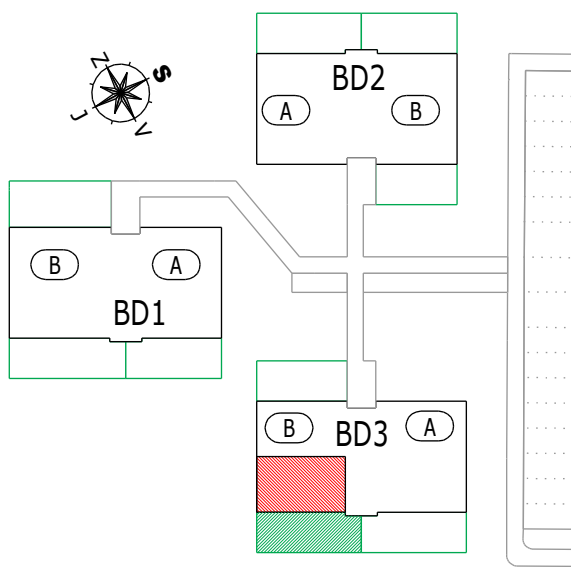

Bytové domy "OÁZA LIVING MOHELNICE"

POZICE BYTU

LEGENDA MÍSTNOSTÍ

B 1.1 BYT 2KK + PŘEDZAHRÁDKA

číslo.m.	účel místnosti	plocha m ²
01	ZÁDVEŘÍ	2,80
02	PŘEDSÍŇ	1,90
03	KOUPELNA + WC	4,20
04	OBÝVACÍ POKOJ + KUCHYŇ	20,80
05	POKOJ	10,30
Podlahová plocha bytu v m ²		40,00
Prodejní plocha bytu dle 366/2013 Sb)		42,30
PŘEDZAHRÁDKA		41,00

BYT - B 1.1

BYTOVÝ DŮM 3 (BD3) - 1.NP