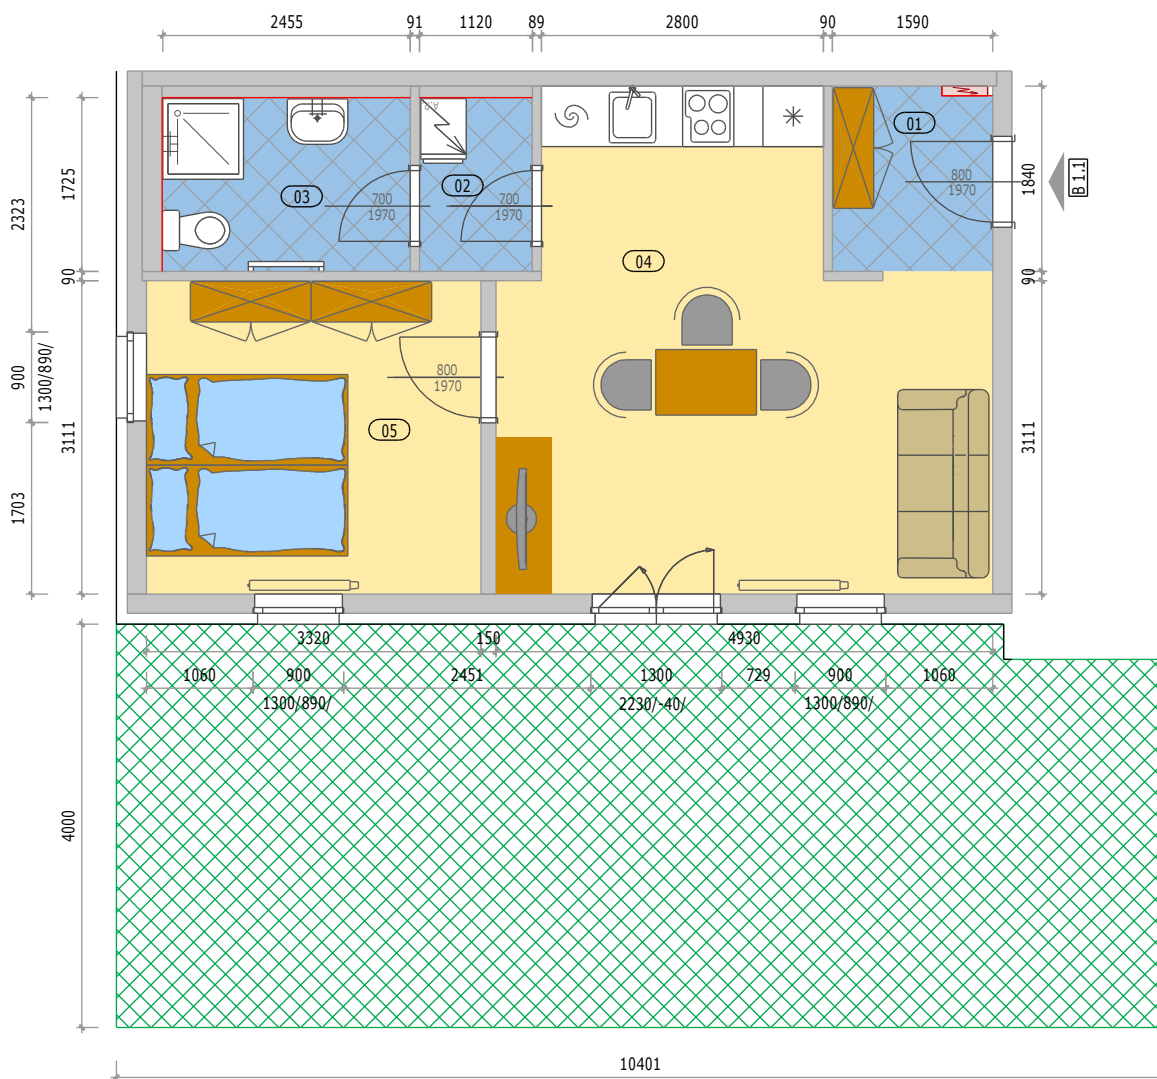

Bytové domy "OÁZA LIVING MOHELNICE"

POZICE BYTU

LEGENDA MÍSTNOSTÍ

B 1.1 BYT 2KK + PŘEDZAHRÁDKA

číslo.m.	účel místnosti	plocha m ²
01	ZÁDVEŘÍ	2,80
02	PŘEDSÍŇ	1,90
03	KOUPELNA + WC	4,20
04	OBÝVACÍ POKOJ + KUCHYŇ	20,80
05	POKOJ	10,30
Podlahová plocha bytu v m ²		40,00
Prodejní plocha bytu dle 366/2013 Sb)		42,30
PŘEDZAHRÁDKA		41,00

BYT - B 1.1

BYTOVÝ DŮM 3 (BD3) - 1.NP