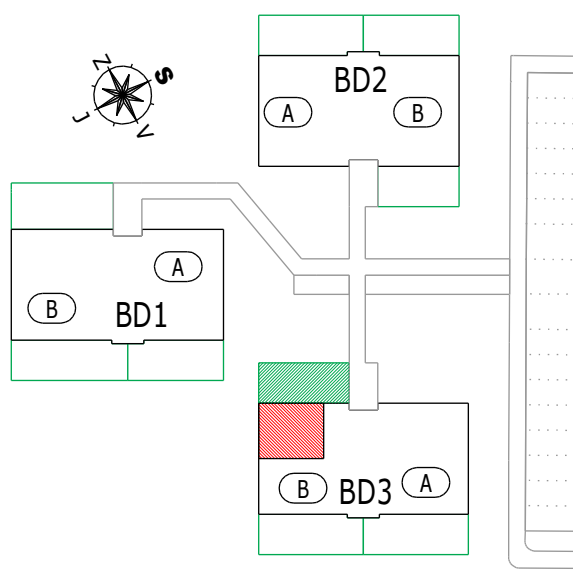

Bytové domy "OÁZA LIVING MOHELNICE"

POZICE BYTU

LEGENDA MÍSTNOSTÍ

B 1.2 BYT 1KK + PŘEDZAHŘÁDKA

číslo.m.	účel místnosti	plocha m ²
01	ZÁDVEŘÍ	4,40
02	KOUPELNA + WC	3,70
03	OBÝVACÍ POKOJ + KUCHYŇ	15,80
Podlahová plocha bytu v m ²		23,90
Prodejní plocha bytu dle 366/2013 Sb)		25,30
	PŘEDZAHŘÁDKA	35,90