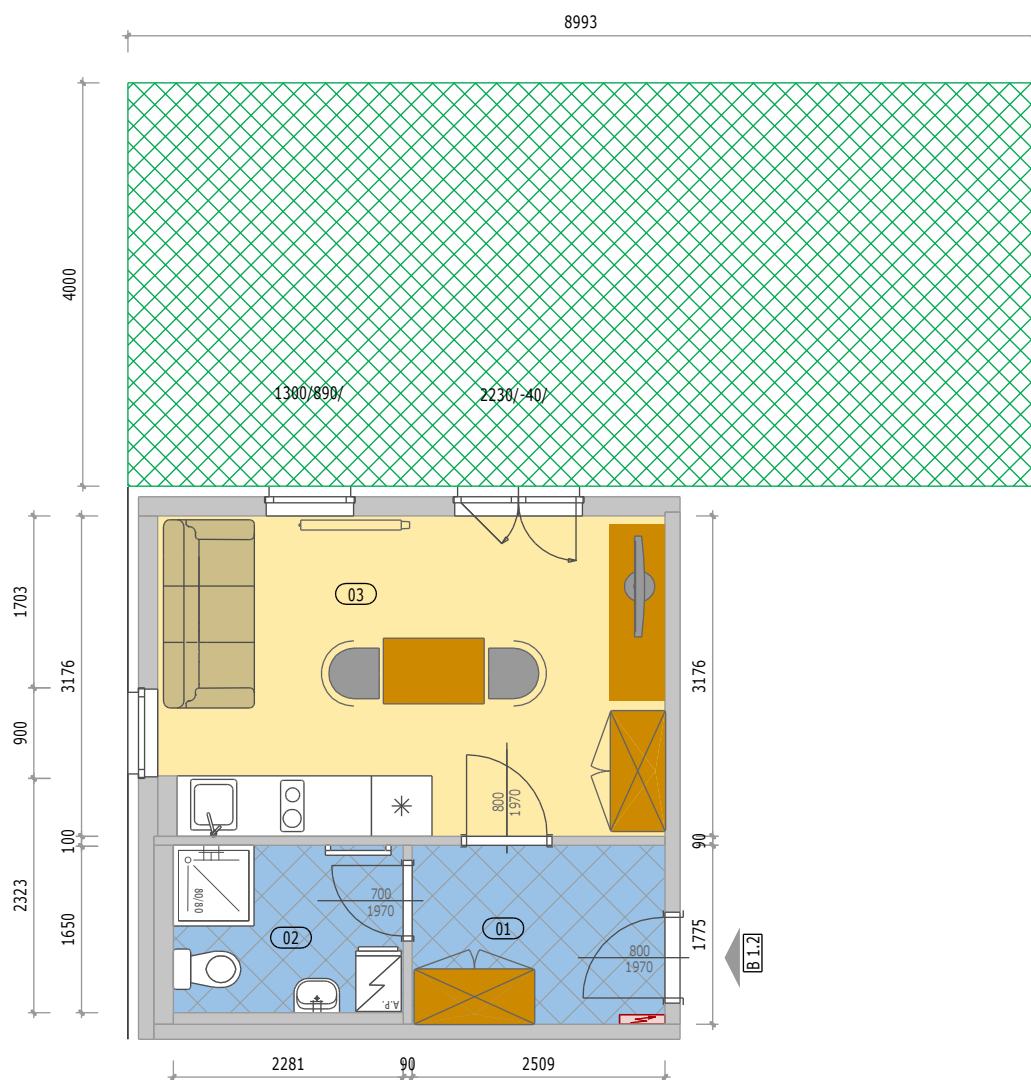

Bytové domy "OÁZA LIVING MOHELNICE"

POZICE BYTU

LEGENDA MÍSTNOSTÍ

B 1.2 BYT 1KK + PŘEDZAHŘÁDKA

číslo.m.	účel místnosti	plocha m ²
01	ZÁDVEŘÍ	4,40
02	KOUPELNA + WC	3,70
03	OBÝVACÍ POKOJ + KUCHYŇ	15,80
Podlahová plocha bytu v m ²		23,90
Prodejní plocha bytu dle 366/2013 Sb)		25,30
	PŘEDZAHŘÁDKA	35,90