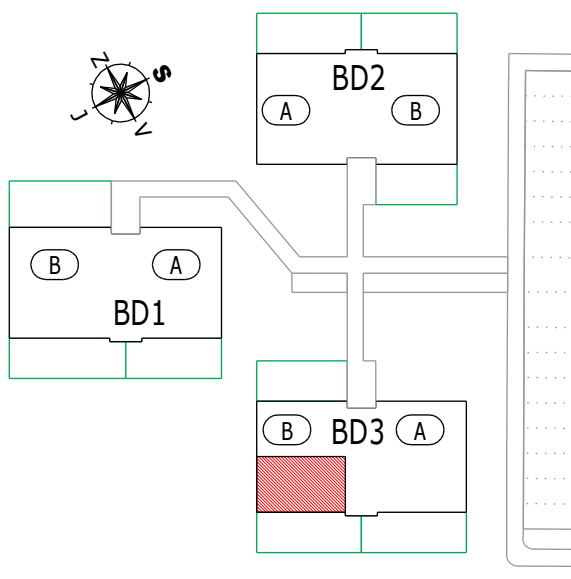

Bytové domy "OÁZA LIVING MOHELNICE"

POZICE BYTU

LEGENDA MÍSTNOSTÍ

B 4.1 BYT 2KK + BALKON

číslo.m.	účel místnosti	plocha m ²
01	ZÁDVEŘÍ	2,80
02	PŘEDSÍŇ	1,90
03	KOUPELNA + WC	4,20
04	OBÝVACÍ POKOJ + KUCHYŇ	21,10
05	POKOJ	10,10
Podlahová plocha bytu v m ²		40,10
Prodejní plocha bytu dle 366/2013 Sb)		42,30
06	BALKÓN	3,00

BYT - B 4.1

BYTOVÝ DŮM 3 (BD3) - 4.NP