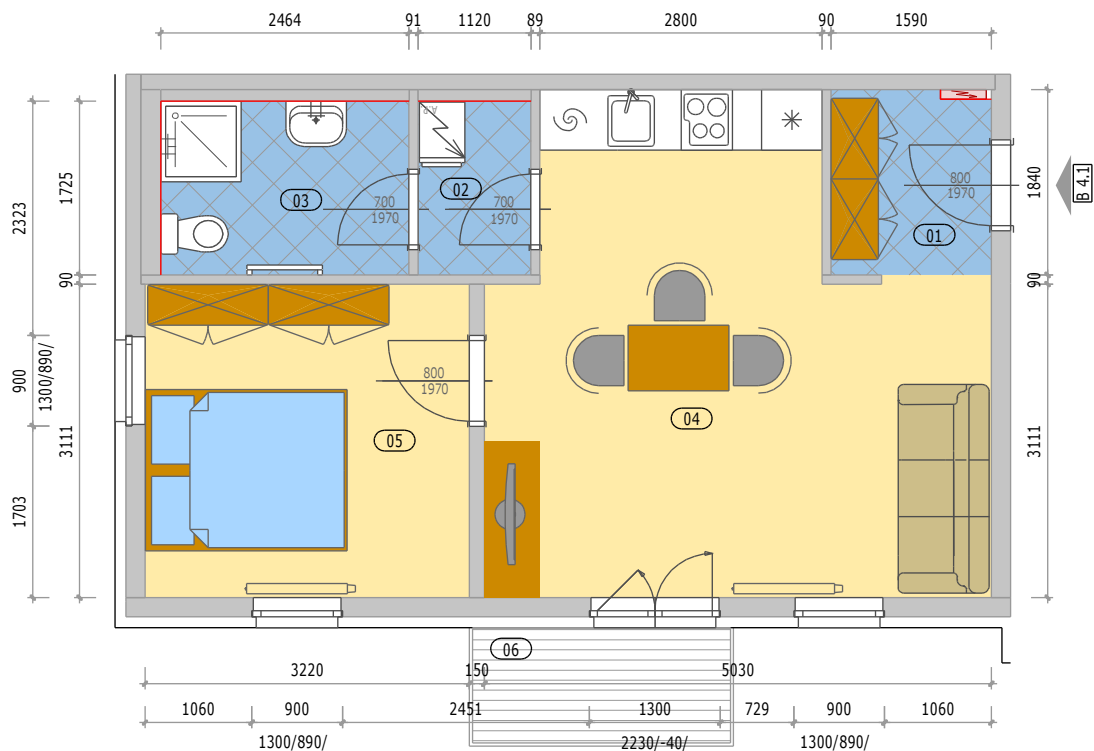

Bytové domy "OÁZA LIVING MOHELNICE"

POZICE BYTU

LEGENDA MÍSTNOSTÍ

B 4.1 BYT 2KK + BALKON

číslo.m.	účel místnosti	plocha m ²
01	ZÁDVEŘÍ	2,80
02	PŘEDSÍŇ	1,90
03	KOUPELNA + WC	4,20
04	OBÝVACÍ POKOJ + KUCHYŇ	21,10
05	POKOJ	10,10
Podlahová plocha bytu v m ²		40,10
Prodejní plocha bytu dle 366/2013 Sb)		42,30
06	BALKÓN	3,00

BYT - B 4.1

BYTOVÝ DŮM 3 (BD3) - 4.NP