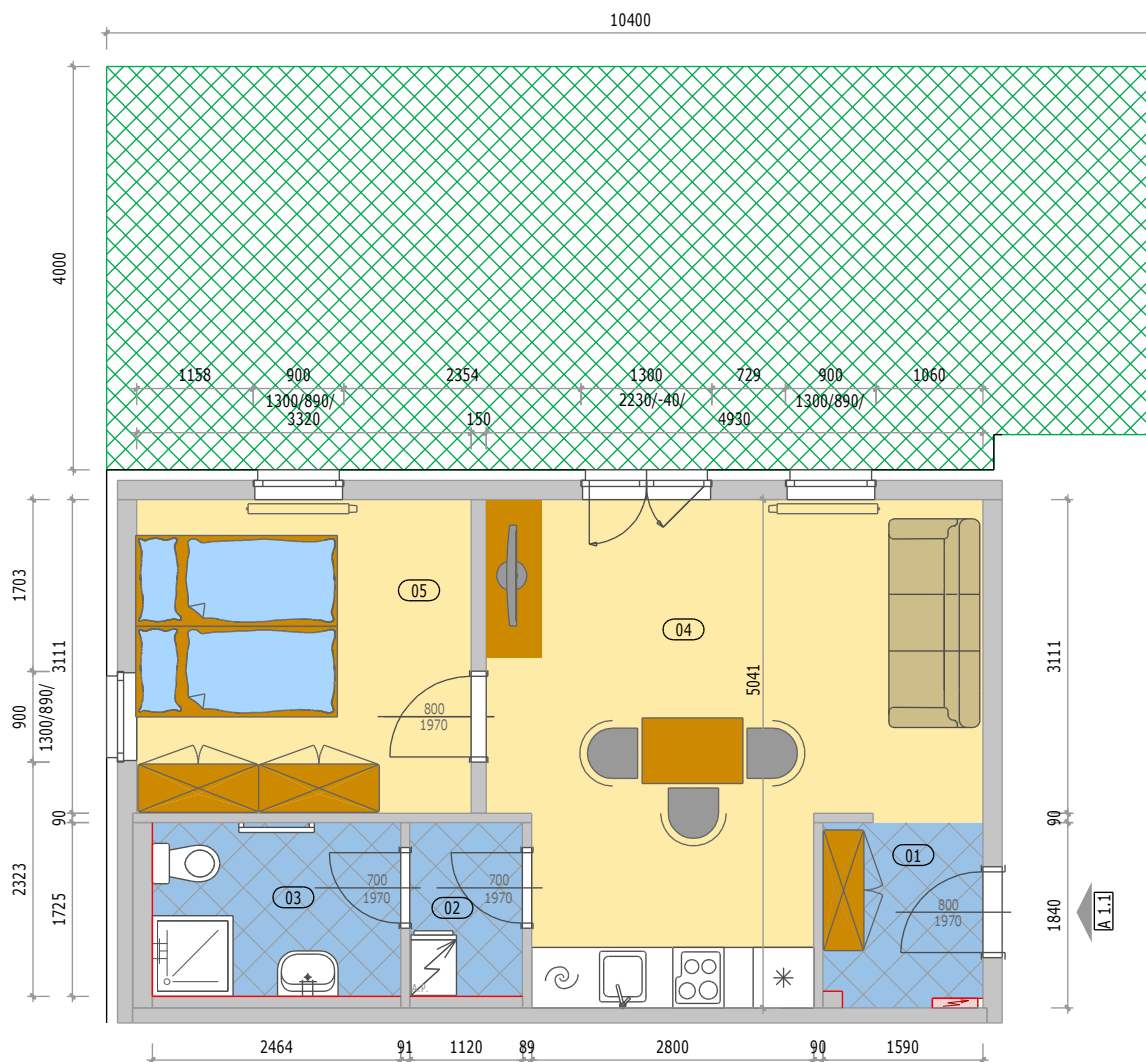

Bytové domy "OÁZA LIVING MOHELNICE"

POZICE BYTU

LEGENDA MÍSTNOSTÍ

A 1.1 BYT 2KK + PŘEDZAHŘÁDKA

číslo.m.	účel místnosti	plocha m ²
01	ZÁDVEŘÍ	2,80
02	PŘEDSÍŇ	1,90
03	KOUPELNA + WC	4,20
04	POKŮJ	10,30
05	OBÝVACÍ POKŮJ + KUCHYŇ	20,80
Podlahová plocha bytu v m ²		40,00
Prodejní plocha bytu dle 366/2013 Sb)		42,30
PŘEDZAHŘÁDKA		41,00