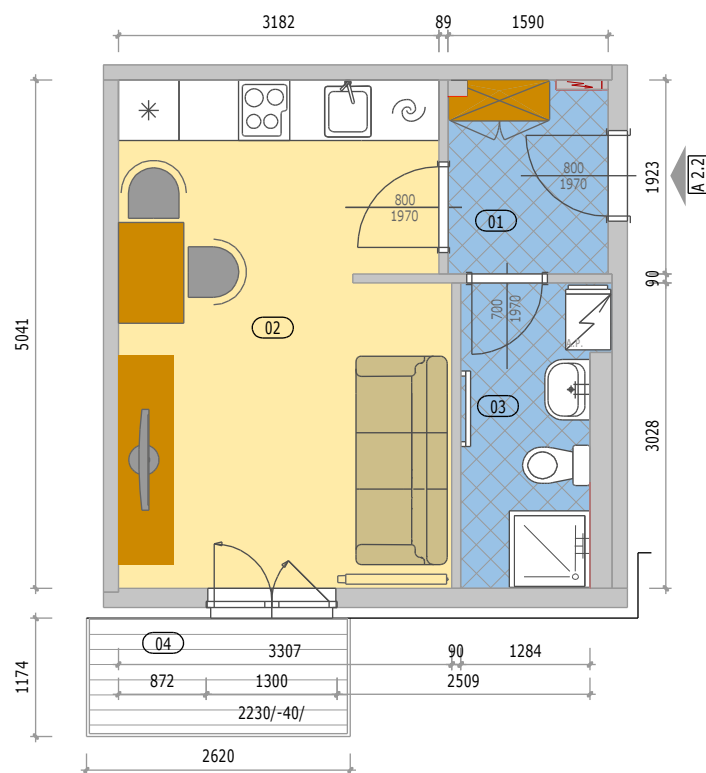

Bytové domy "OÁZA LIVING MOHELNICE"

POZICE BYTU

LEGENDA MÍSTNOSTÍ

A 2.2 BYT 1KK + BALKON

číslo.m.	účel místnosti	plocha m ²
01	ZÁDVEŘÍ	2,90
02	OBÝVACÍ POKOJ + KUCHYŇ	16,30
03	KOUPELNA + WC	4,00
Podlahová plocha bytu v m ²		23,20
Prodejní plocha bytu dle 366/2013 Sb)		24,50
06	BALKÓN	3,00

BYT - A 2.2

BYTOVÝ DŮM 4 (BD4) - 2.NP