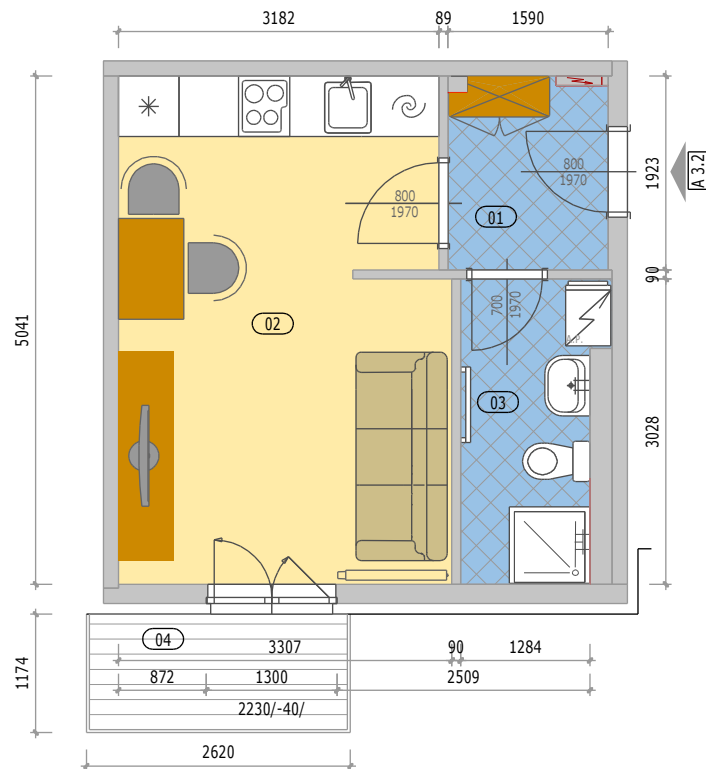

Bytové domy "OÁZA LIVING MOHELNICE"

POZICE BYTU

LEGENDA MÍSTNOSTÍ

A 3.2 BYT 1KK + BALKON

číslo.m.	účel místnosti	plocha m ²
01	ZÁDVEŘÍ	2,90
02	OBÝVACÍ POKOJ + KUCHYŇ	16,30
03	KOUPELNA + WC	4,00
Podlahová plocha bytu v m ²		23,20
Prodejní plocha bytu dle 366/2013 Sb)		24,50
06	BALKÓN	3,00

BYT - A 3.2

BYTOVÝ DŮM 4 (BD4) - 3.NP