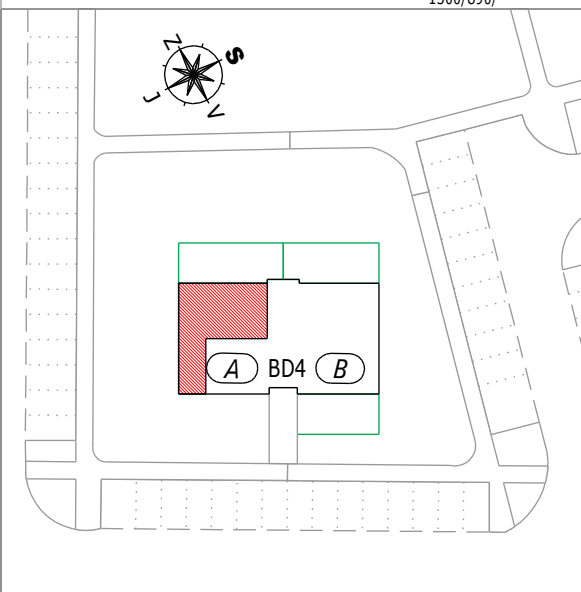

Bytové domy "OÁZA LIVING MOHELNICE"

POZICE BYTU

LEGENDA MÍSTNOSTÍ

A 4.1 BYT 3KK + BALKON

číslo.m.	účel místnosti	plocha m ²
01	ZÁDVEŘÍ	2,90
02	OBÝVACÍ POKOJ + KUCHYŇ	22,00
03	CHODBA	4,20
04	POKOJ	8,80
05	KOUPELNA	3,80
06	WC	1,80
07	POKOJ	12,30
Podlahová plocha bytu v m ²		55,80
Prodejní plocha bytu dle 366/2013 Sb)		59,50
08	BALKÓN	3,00