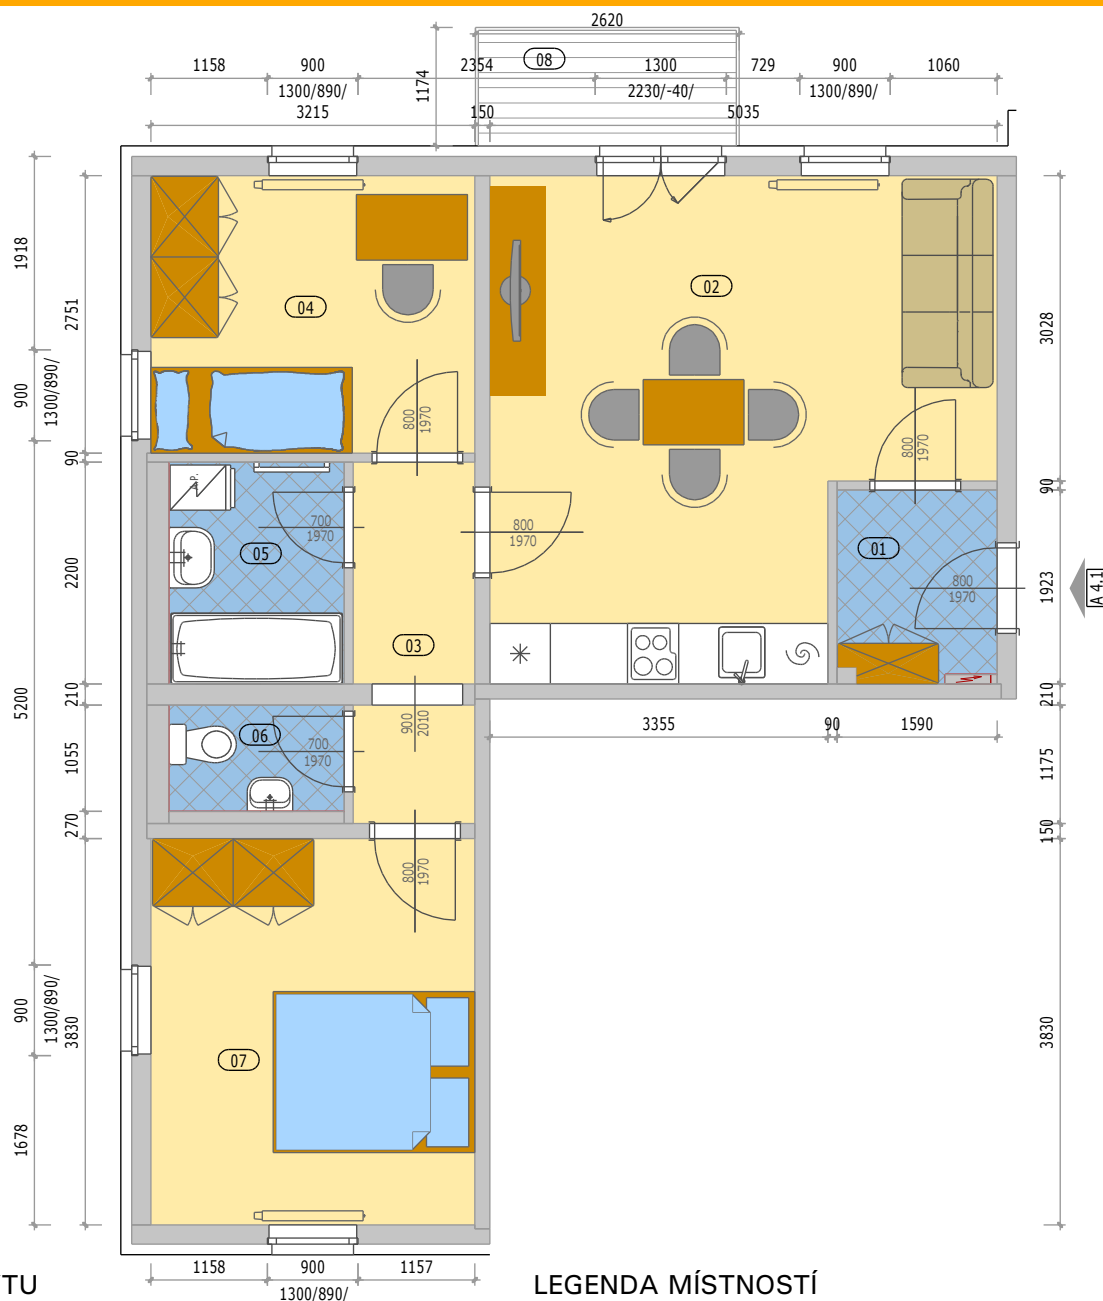

Bytové domy "OÁZA LIVING MOHELNICE"

POZICE BYTU

LEGENDA MÍSTNOSTÍ

A 4.1 BYT 3KK + BALKON

číslo.m.	účel místnosti	plocha m ²
01	ZÁDVEŘÍ	2,90
02	OBÝVACÍ POKOJ + KUCHYŇ	22,00
03	CHODBA	4,20
04	POKOJ	8,80
05	KOUPELNA	3,80
06	WC	1,80
07	POKOJ	12,30
Podlahová plocha bytu v m ²		55,80
Prodejní plocha bytu dle 366/2013 Sb)		59,50
08	BALKÓN	3,00