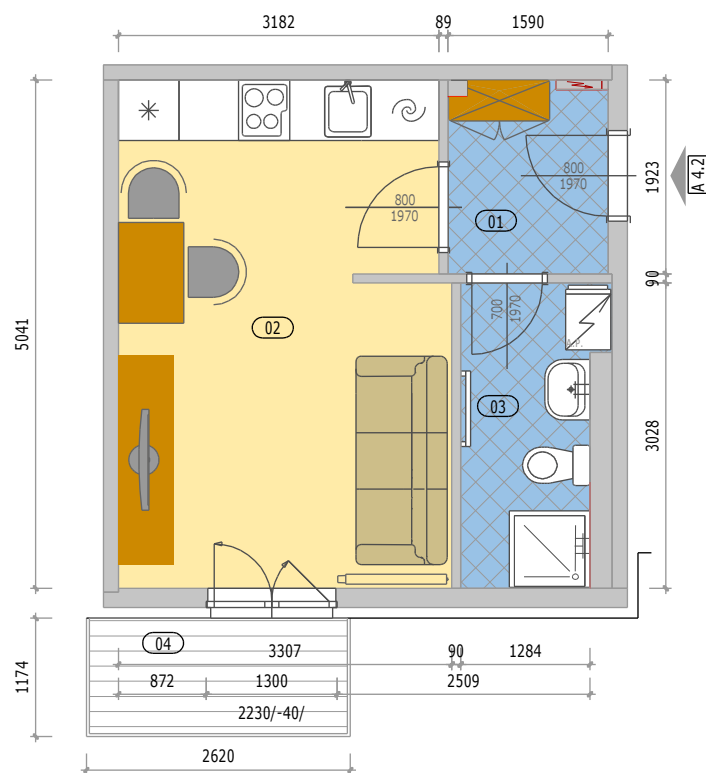

Bytové domy "OÁZA LIVING MOHELNICE"

POZICE BYTU

LEGENDA MÍSTNOSTÍ

A 4.2 BYT 1KK + BALKON

číslo.m.	účel místnosti	plocha m ²
01	ZÁDVEŘÍ	2,90
02	OBÝVACÍ POKOJ + KUCHYŇ	16,30
03	KOUPELNA + WC	4,00
Podlahová plocha bytu v m ²		23,20
Prodejní plocha bytu dle 366/2013 Sb)		24,50
06	BALKÓN	3,00

BYT - A 4.2

BYTOVÝ DŮM 4 (BD4) - 4.NP