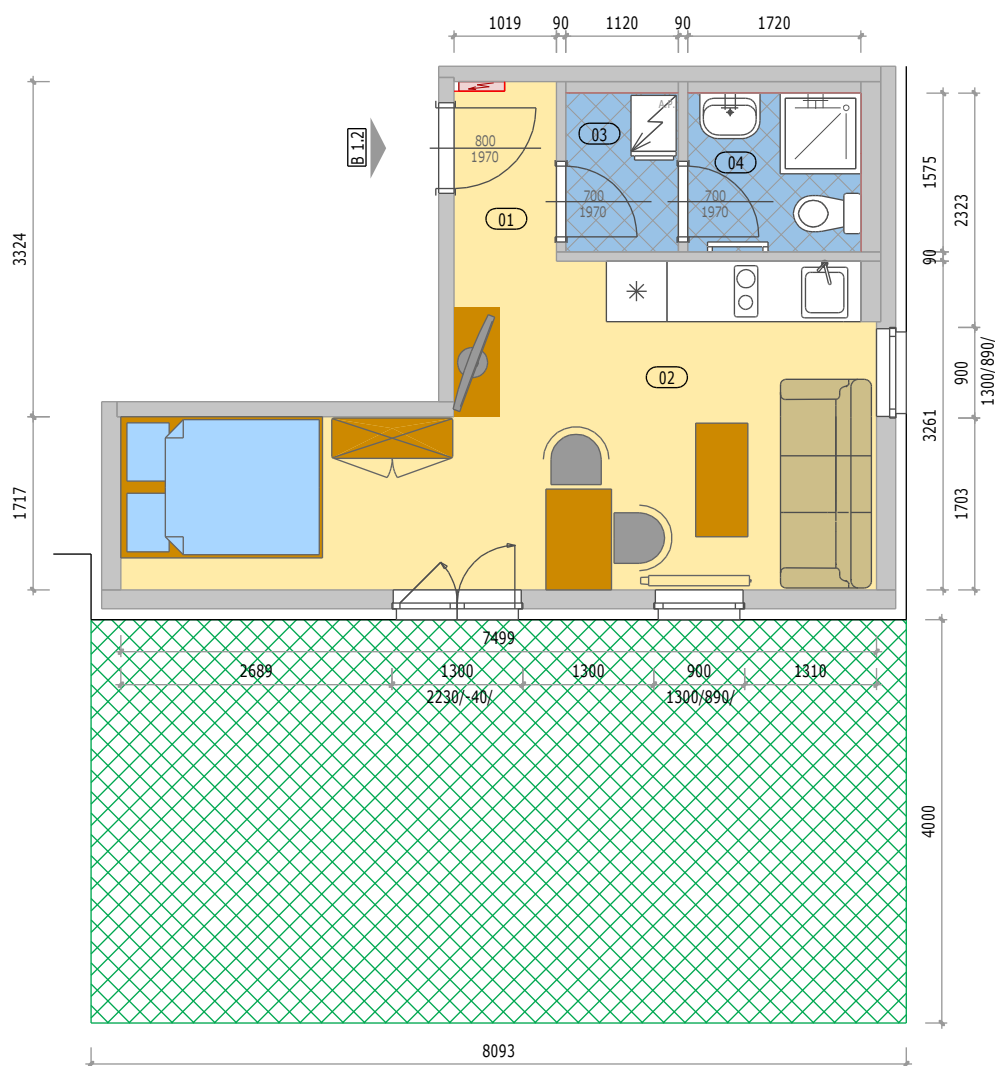

## POZICE BYTU

### B 1.2 BYT 1KK + PŘEDZAHŘÁDKA

číslo.m.	účel místnosti	plocha m <sup>2</sup>
01	ZÁDVEŘÍ	1,70
02	OBÝVACÍ POKOJ + KUCHYŇ	19,20
03	PŘÍTOČNÁ	1,70
04	KOUPELNA + WC	2,70
Podlahová plocha bytu v m <sup>2</sup>		<b>25,30</b>
Prodejní plocha bytu dle 366/2013 Sb)		<b>26,80</b>
	PŘEDZAHŘÁDKA	32,30