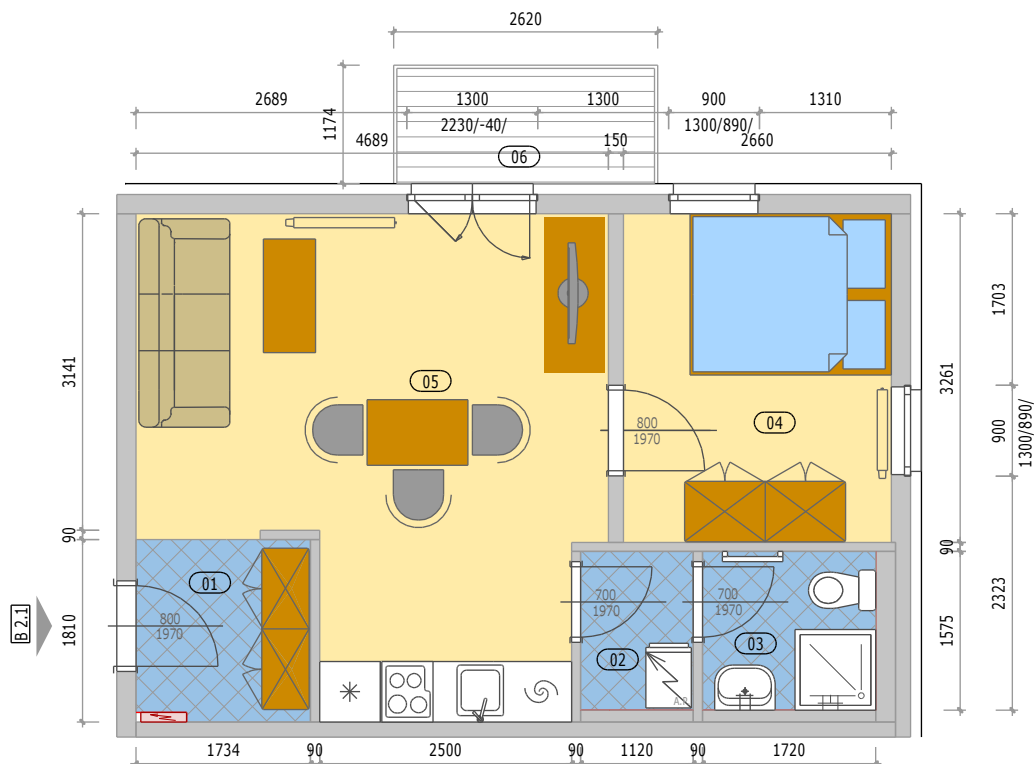

Bytové domy "OÁZA LIVING MOHELNICE"

POZICE BYTU

LEGENDA MÍSTNOSTÍ

B 2.1 BYT 2KK + BALKÓN

číslo.m.	účel místnosti	plocha m ²
01	ZÁDVEŘÍ	3,10
02	PŘEDSÍŇ	1,70
03	KOUPELNA + WC	2,70
04	POKOJ	8,70
05	OBÝVACÍ POKOJ + KUCHYŇ	19,60
Podlahová plocha bytu v m ²		35,80
Prodejní plocha bytu dle 366/2013 Sb)		37,80
06	BALKÓN	3,00

BYT - B 2.1

BYTOVÝ DŮM 4 (BD4) - 2.NP