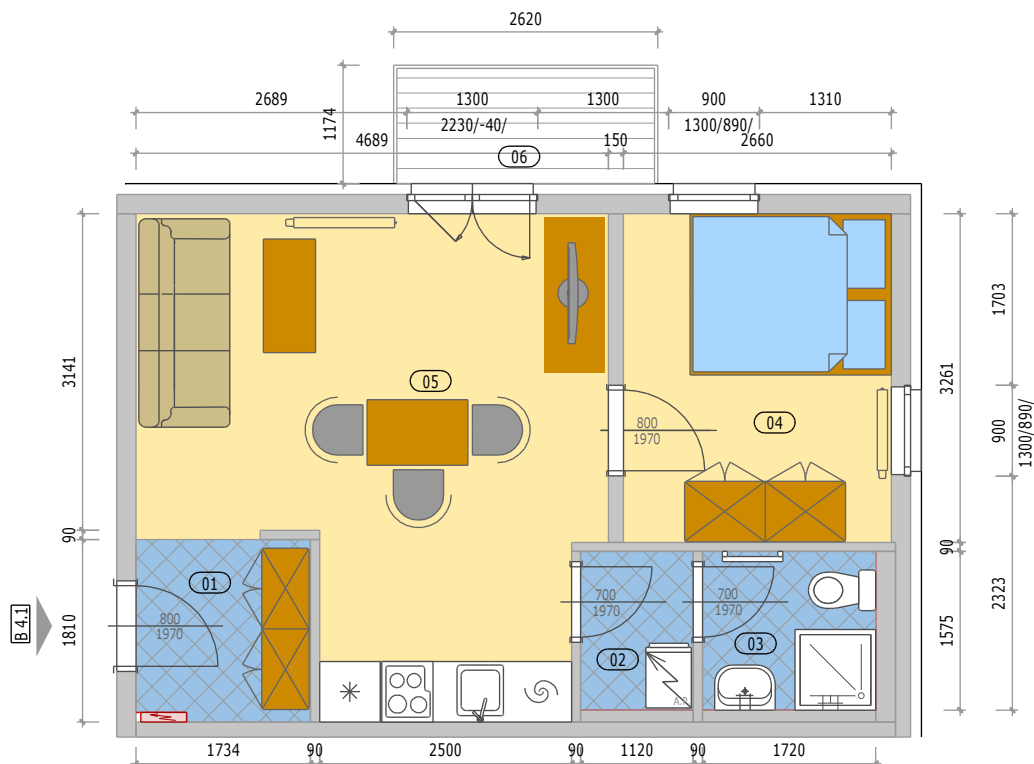

Bytové domy "OÁZA LIVING MOHELNICE"

POZICE BYTU

LEGENDA MÍSTNOSTÍ

B 4.1 BYT 2KK + BALKON

číslo.m.	účel místnosti	plocha m ²
01	ZÁDVEŘÍ	3,10
02	PŘEDSÍŇ	1,70
03	KOUPELNA + WC	2,70
04	PŮKOJ	8,70
05	OBÝVACÍ POKOJ + KUCHYŇ	19,60
Podlahová plocha bytu v m ²		35,80
Prodejní plocha bytu dle 366/2013 Sb)		37,80
06	BALKÓN	3,00

BYT - B 4.1

BYTOVÝ DŮM 4 (BD4) - 4.NP