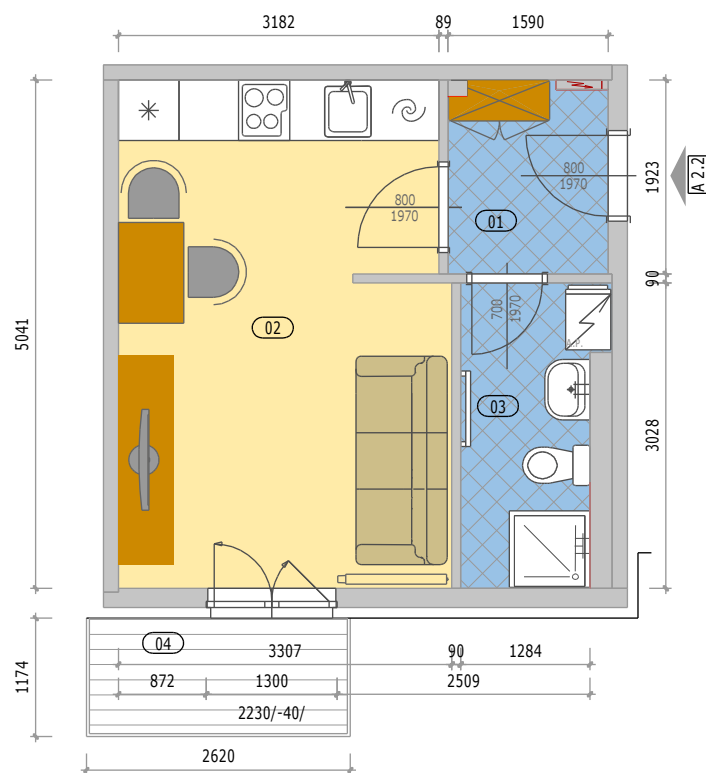

Bytové domy "OÁZA LIVING MOHELNICE"

POZICE BYTU

LEGENDA MÍSTNOSTÍ

A 2.2 BYT 1KK + BALKON

číslo.m.	účel místnosti	plocha m ²
01	ZÁDVEŘÍ	2,90
02	OBÝVACÍ POKOJ + KUCHYŇ	16,30
03	KOUPELNA + WC	4,00
Podlahová plocha bytu v m ²		23,20
Prodejní plocha bytu dle 366/2013 Sb)		24,50
06	BALKÓN	3,00

BYT - A 2.2

BYTOVÝ DŮM 5 (BD5) - 2.NP