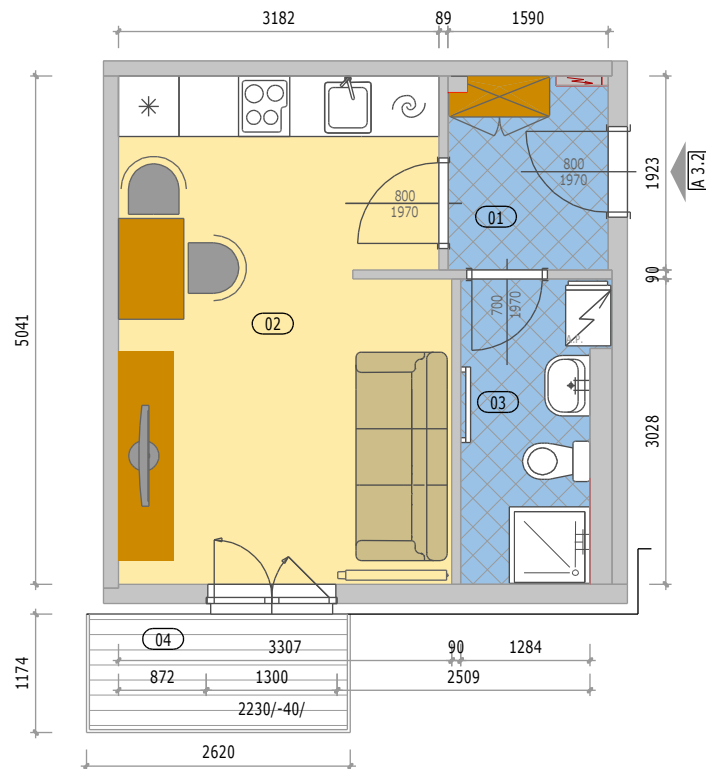

Bytové domy "OÁZA LIVING MOHELNICE"

POZICE BYTU

LEGENDA MÍSTNOSTÍ

A 3.2 BYT 1KK + BALKON

01	ZÁDVEŘÍ	2,90
02	OBÝVACÍ POKOJ + KUCHYŇ	16,30
03	KOUPELNA + WC	4,00
Podlahová plocha bytu v m ²		23,20
Prodejní plocha bytu dle 366/2013 Sb)		24,50
06	BALKÓN	3,00

BYT - A 3.2

BYTOVÝ DŮM 5 (BD5) - 3.NP