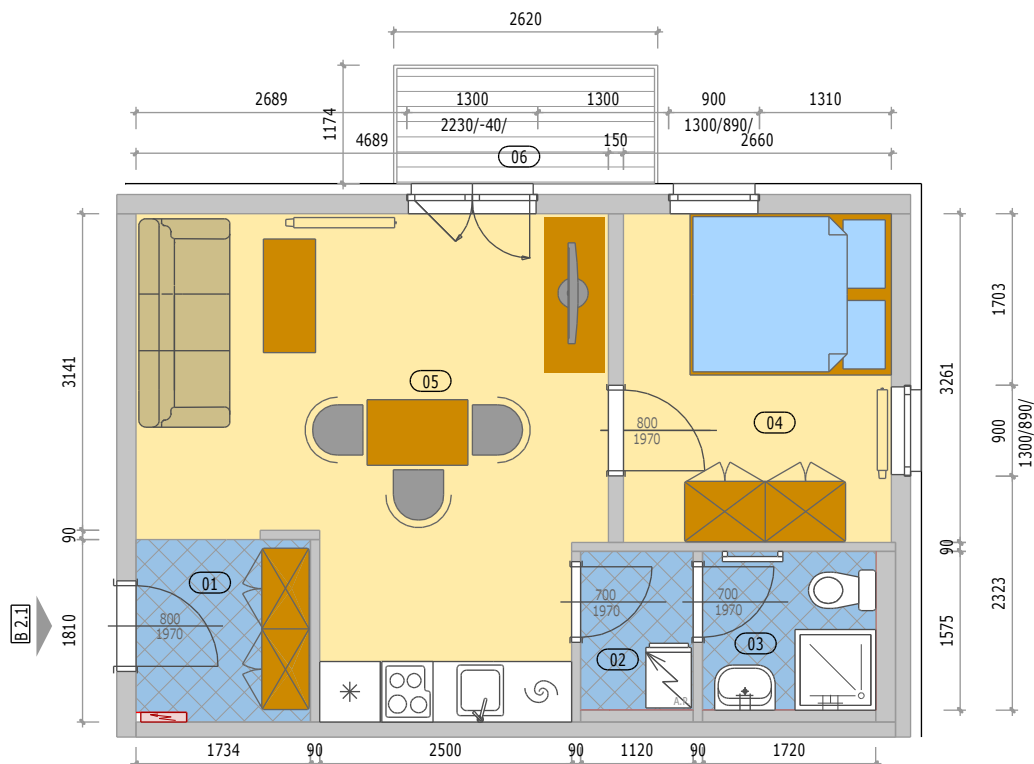

Bytové domy "OÁZA LIVING MOHELNICE"

POZICE BYTU

LEGENDA MÍSTNOSTÍ

B 2.1 BYT 2KK + BALKON

číslo.m.	účel místnosti	plocha m ²
01	ZÁDVEŘÍ	3,10
02	PŘEDSÍŇ	1,70
03	KOUPELNA + WC	2,70
04	POKOJ	8,70
05	OBÝVACÍ POKOJ + KUCHYŇ	19,60
Podlahová plocha bytu v m ²		35,80
Prodejní plocha bytu dle 366/2013 Sb)		37,80
06	BALKÓN	3,00

BYT - B 2.1

BYTOVÝ DŮM 5 (BD5) - 2.NP